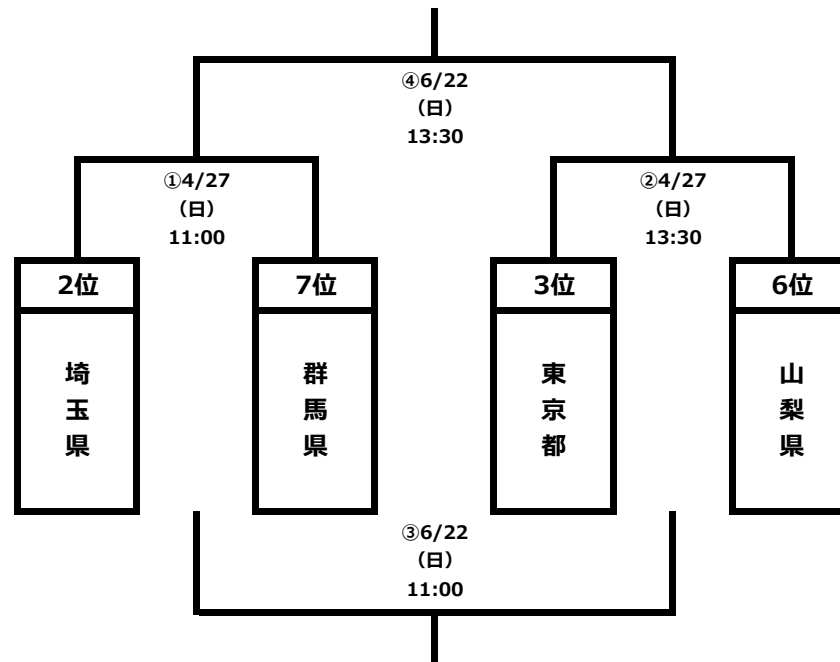

「2025年 関東トレセンリーグ女子U-16」

■ トーナメント表

【Aブロック】

【Bブロック】

■ スケジュール

節	日程	試合時間	会場	対戦									
				Aブロック				Bブロック					
第1節	4/27 (日)	11:00	押原公園 Aピッチ (Aブロック) Bピッチ (Bブロック) ※A→人工芝、B→天然芝	千葉県		vs		栃木県	埼玉県		vs		群馬県
		13:30		茨城県		vs		神奈川県	東京都		vs		山梨県
第2節	6/22 (日)	11:00	千葉FAフットボールセンター JFA夢フィールド Cピッチ (Aブロック) Dピッチ (Bブロック)	A ① 敗者		vs		A ② 敗者	B ① 敗者		vs		B ② 敗者
		13:30		A ① 勝者		vs		A ② 勝者	B ① 勝者		vs		B ② 勝者
順位 決定戦	9/28 (日)	11:00	ひたちなか地区 多目的広場 Aピッチ (Aブロック) Bピッチ (Bブロック)	A 3 位		vs		B 3 位	A 4 位		vs		B 4 位
		13:30		A 1 位		vs		B 1 位	A 2 位		vs		B 2 位