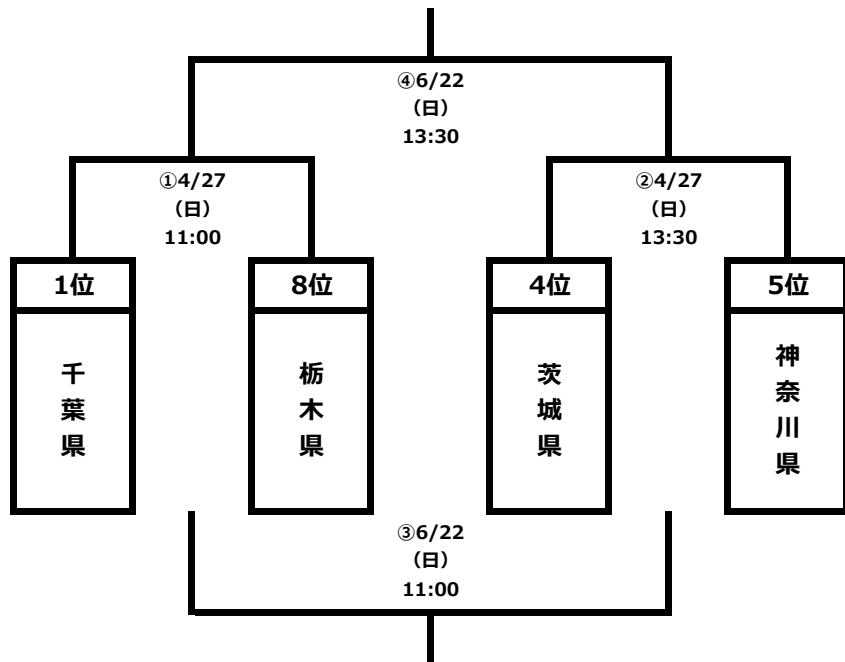

「2025年 関東トレセンリーグ女子U-16」

■ トーナメント表

【Aブロック】

【Bブロック】

■ スケジュール

節	日程	試合時間	会場	対戦									
				Aブロック				Bブロック					
第1節	4/27 (日)	11:00	押原公園 Aピッチ (Aブロック) Bピッチ (Bブロック) ※A→人工芝、B→天然芝	千葉県		vs		栃木県	埼玉県		vs		群馬県
		13:30		茨城県		vs		神奈川県	東京都		vs		山梨県
第2節	6/22 (日)	11:00	千葉FAフットボールセンター JFA夢フィールド Cピッチ (Aブロック) Dピッチ (Bブロック)	A ① 敗者		vs		A ② 敗者	B ① 敗者		vs		B ② 敗者
		13:30		A ① 勝者		vs		A ② 勝者	B ① 勝者		vs		B ② 勝者
順位 決定戦	9/28 (日)	11:00	ひたちなか地区 多目的広場 Aピッチ (Aブロック) Bピッチ (Bブロック)	A 3 位		vs		B 3 位	A 4 位		vs		B 4 位
		13:30		A 1 位		vs		B 1 位	A 2 位		vs		B 2 位