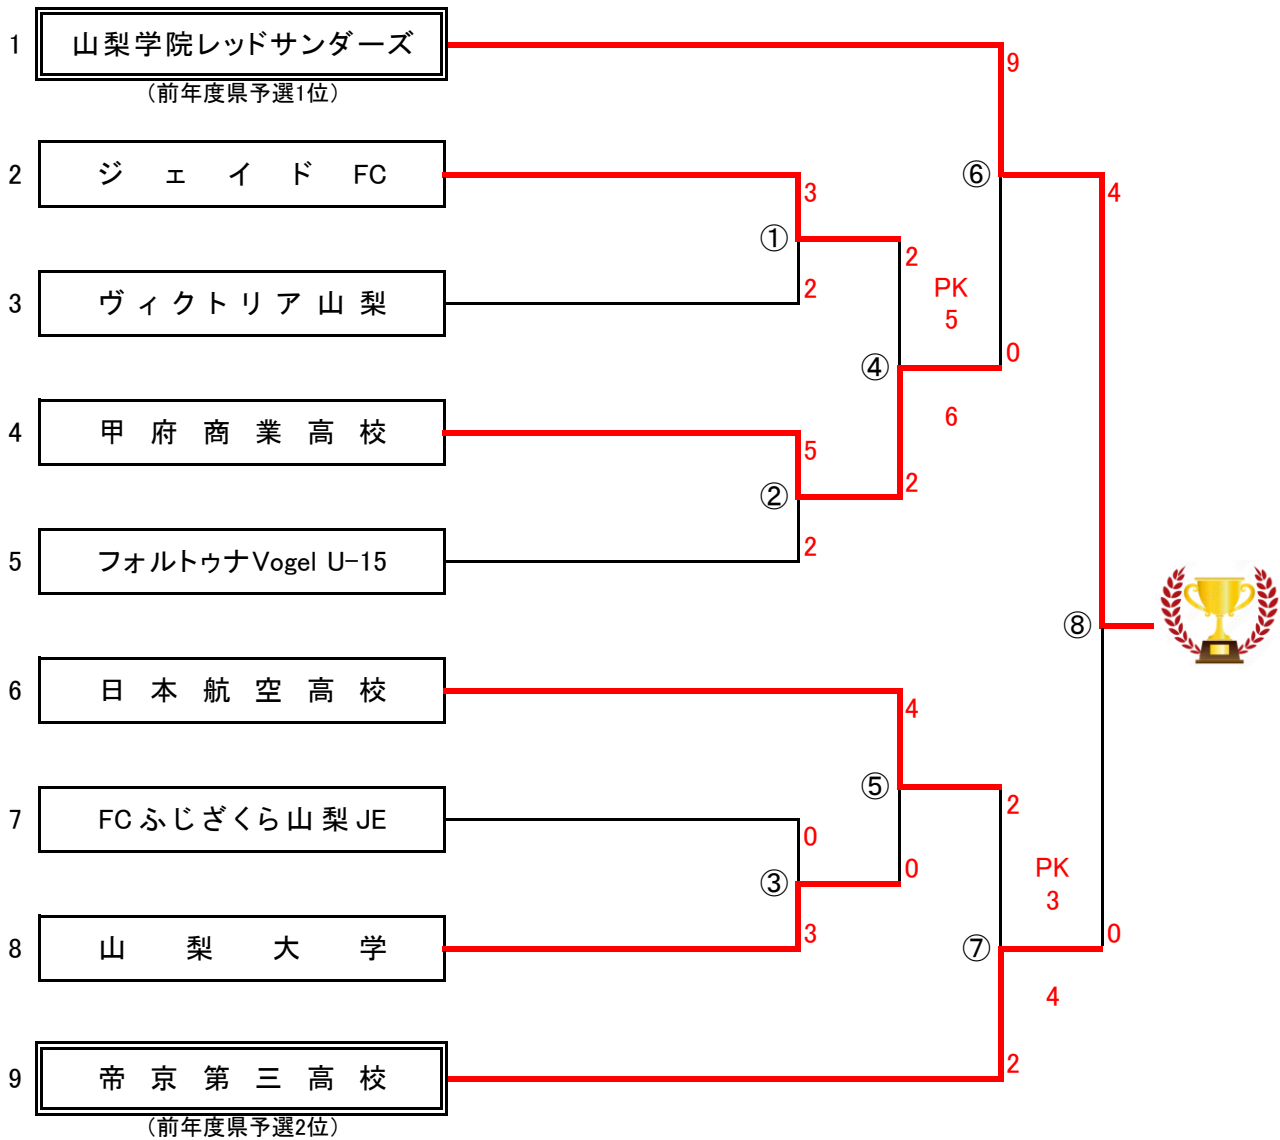

皇后杯JFA第46回全日本女子サッカー選手権大会山梨大会 結果

※ 第1位の「山梨学院レッドサンダーズ」は9月、茨城県にて行われる関東予選に山梨県代表として出場する。

※ なでしこリーグ所属チームとして「FCふじざくら山梨」は関東予選から出場する。

※ 関東大学リーグ1部上位チームとして「山梨学院大学」は関東予選から出場する。

- ① 6/15(土) 10:00 押原公園人工芝G
- ② 6/15(土) 12:00 押原公園人工芝G
- ③ 6/15(土) 14:00 押原公園人工芝G
- ④ 6/22(土) 10:00 押原公園人工芝G
- ⑤ 6/22(土) 13:00 押原公園人工芝G
- ⑥ 6/29(土) 10:00 押原公園人工芝G
- ⑦ 6/29(土) 13:00 押原公園人工芝G
- ⑧ 7/13(土) 10:00 YSKe-comシルクパーク