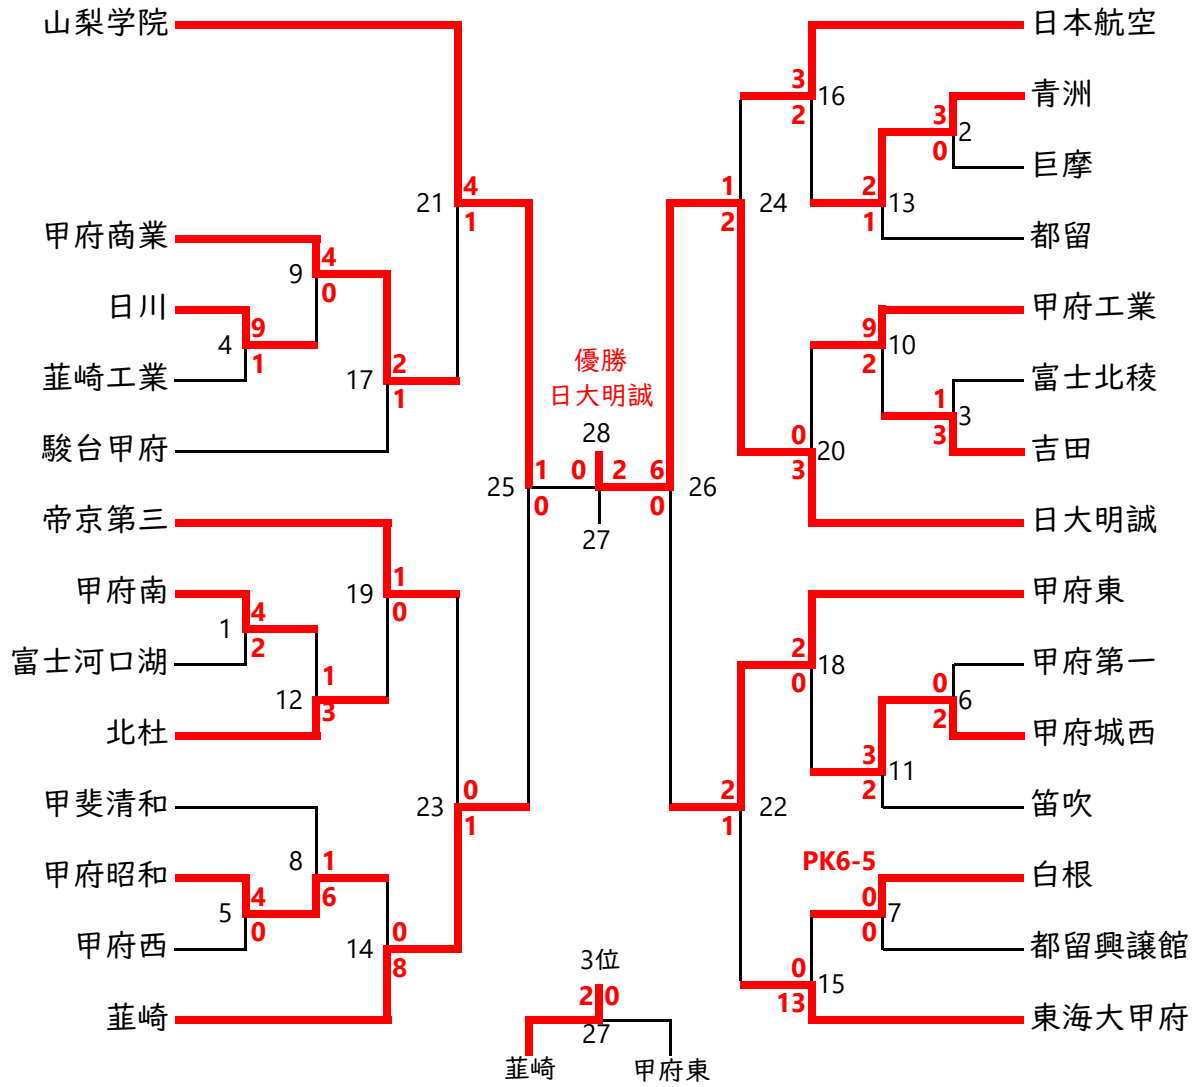

令和6年度 県下高校サッカー新人大会

試合日	試合番号	開始時間	会場
1月18日(土)	1	10:00	富士川いきいきスポーツ公園
	2	12:15	
	3	9:30	YSK e-com シルクパーク
	4	11:30	
	5	10:00	押原公園 人工芝
	6	12:15	
	7	14:30	
1月19日(日)	8	12:00	荻崎工業高校サッカー場
	9	14:15	
	10	10:00	YSK e-com シルクパーク
	12	10:00	富士川いきいきスポーツ公園
	13	12:15	
	11	14:30	
1月25日(土)	14	10:00	グリーンフィールド穂坂
	15	12:30	
	16	11:00	日本航空高校
	17	13:30	
	18	10:00	押原公園 人工芝
	19	12:15	
20	14:30		
2月1日(土)	21	11:00	山梨学院和戸サッカー場
	22	13:30	
	23	11:00	押原公園 人工芝
	24	13:30	
2月2日(日)	25	11:00	山梨学院和戸サッカー場
	26	13:30	
2月8日(土)	27	11:00	山梨学院和戸サッカー場
	28	13:30	