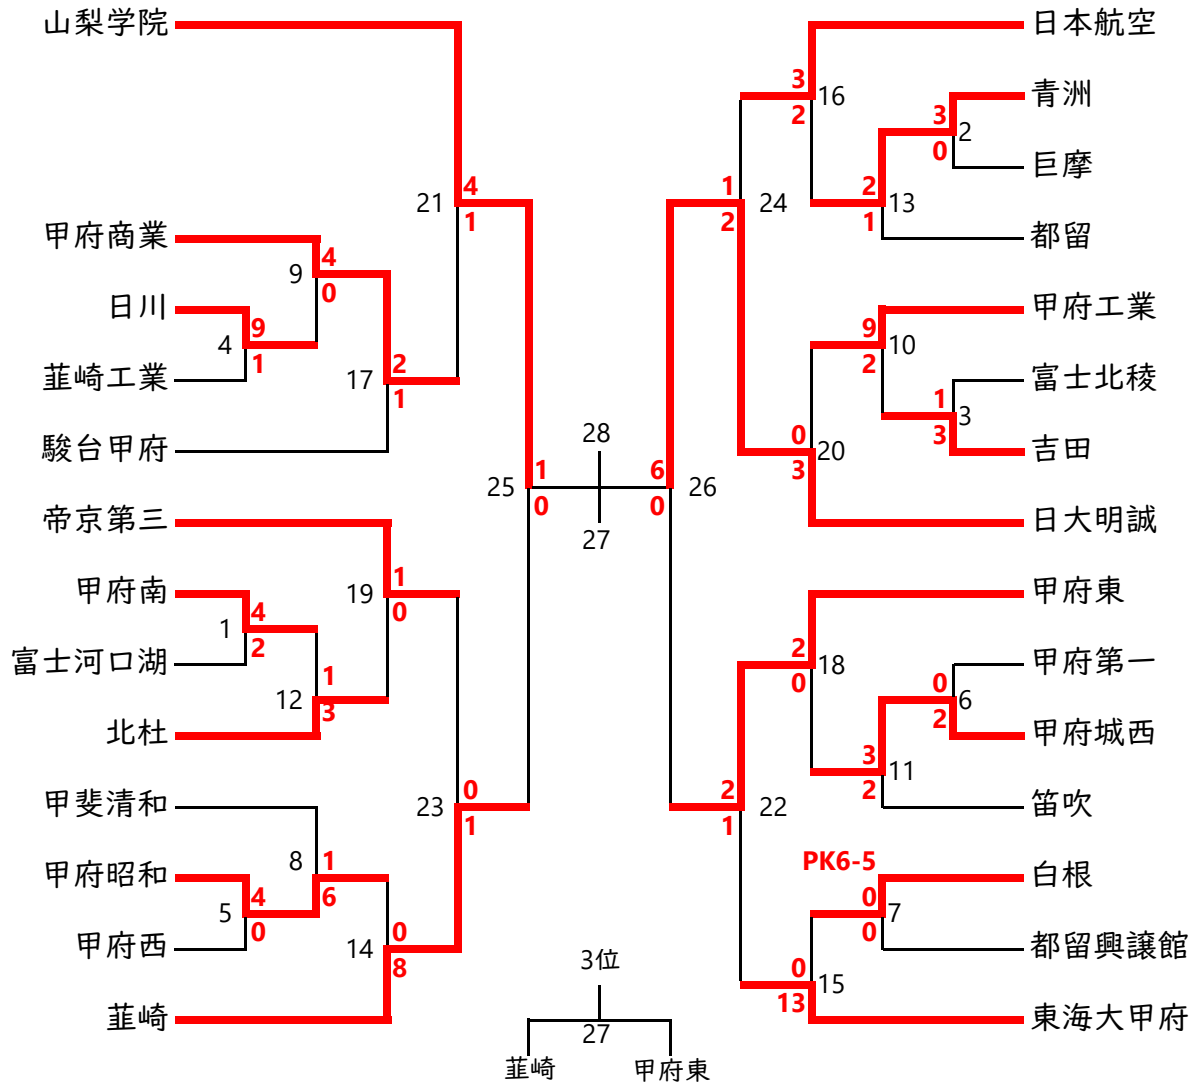

令和6年度 県下高校サッカー新人大会

試合日	試合番号	開始時間	会場
1月18日(土)	1	10:00	富士川いきいきスポーツ公園
	2	12:15	
	3	9:30	YSK e-com シルクパーク
	4	11:30	
	5	10:00	押原公園 人工芝
	6	12:15	
	7	14:30	
1月19日(日)	8	12:00	葦崎工業高校サッカー場
	9	14:15	
	10	10:00	YSK e-com シルクパーク
	12	10:00	富士川いきいきスポーツ公園
	13	12:15	
11	14:30		
1月25日(土)	14	10:00	グリーンフィールド穂坂
	15	12:30	
	16	11:00	日本航空高校
	17	13:30	
	18	10:00	押原公園 人工芝
19	12:15		
20	14:30		
2月1日(土)	21	11:00	山梨学院和戸サッカー場
	22	13:30	
	23	11:00	押原公園 人工芝
	24	13:30	
2月2日(日)	25	11:00	山梨学院和戸サッカー場
	26	13:30	
2月8日(土)	27	11:00	山梨学院和戸サッカー場
	28	13:30	