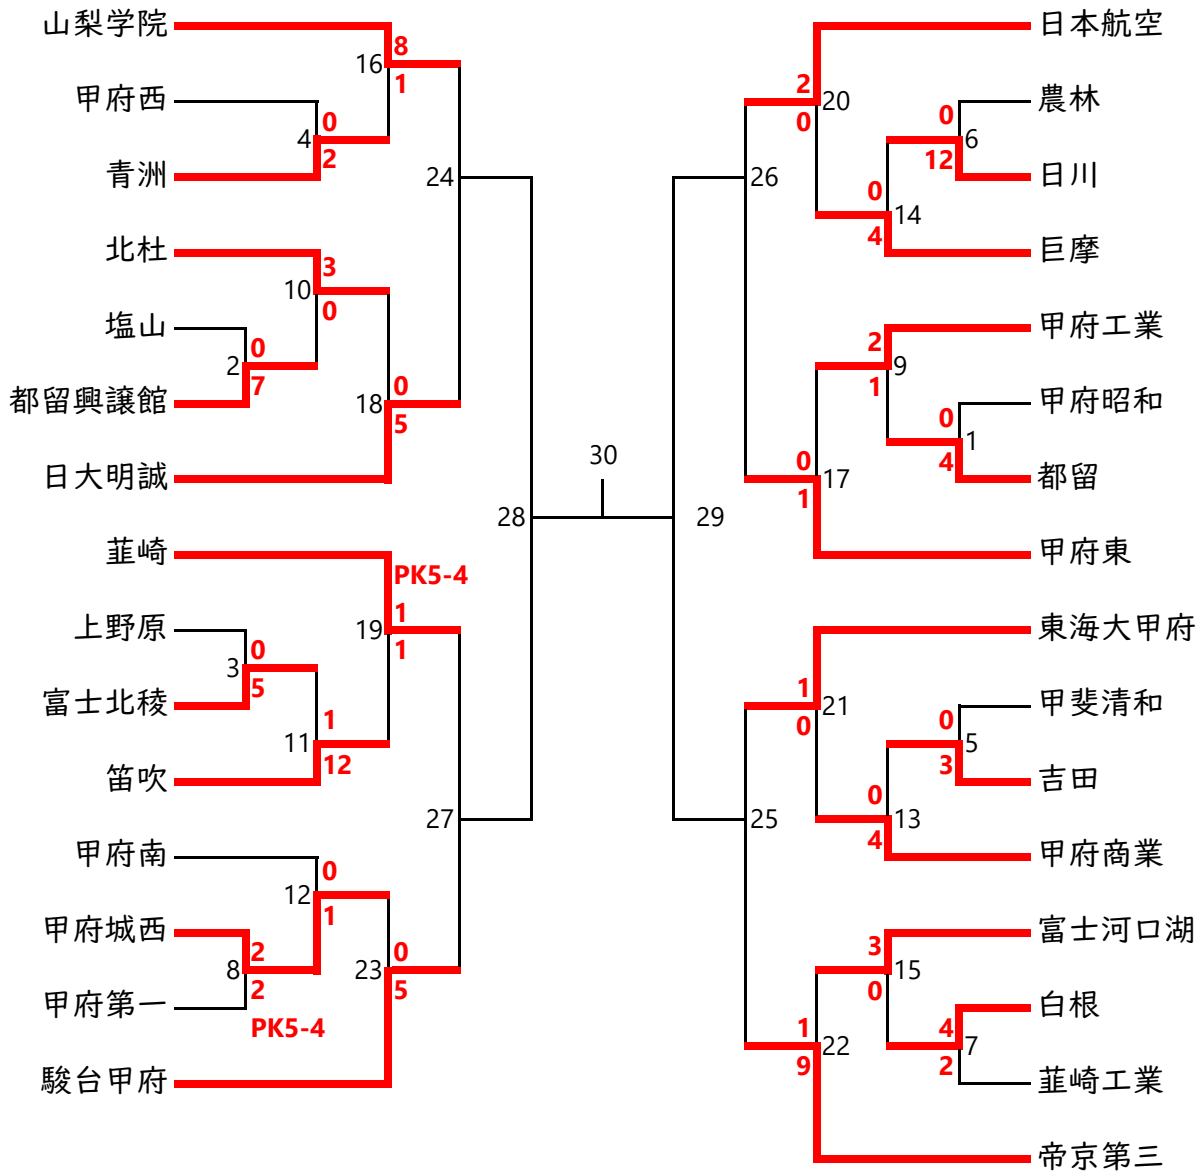

# 第103回全国高等学校サッカー選手権大会山梨県大会

試合日	試合番号	開始時間	会場
10月6日(日)	1	10:00	初狩憩いの公園
	2	12:15	
	3	14:30	
	4	10:00	YSK e-com シルクパーク
	5	12:15	
	6	14:30	
	7	10:00	御勅使サッカー場
	8	13:00	

10月12日(土)	9	10:00	初狩憩いの公園
	10	12:15	
	11	14:30	
	12	10:00	押原公園 人工芝
13	12:30		

10月13日(日)	14	10:00	富士川いきいきスポーツ公園
	15	12:30	

10月19日(土)	16	10:30	山梨学院和戸サッカー場
	17	13:30	
	18	10:30	グリーンフィールド穂坂
	19	14:00	
	20	11:00	日本航空高校
	21	13:30	
22	10:30	帝京第三サッカー場	
23	13:30		

10月26日(土)	24	10:30	葦崎中央公園 陸上競技場
	25	13:30	
	26	10:30	葦崎市営総合運動場
	27	13:30	