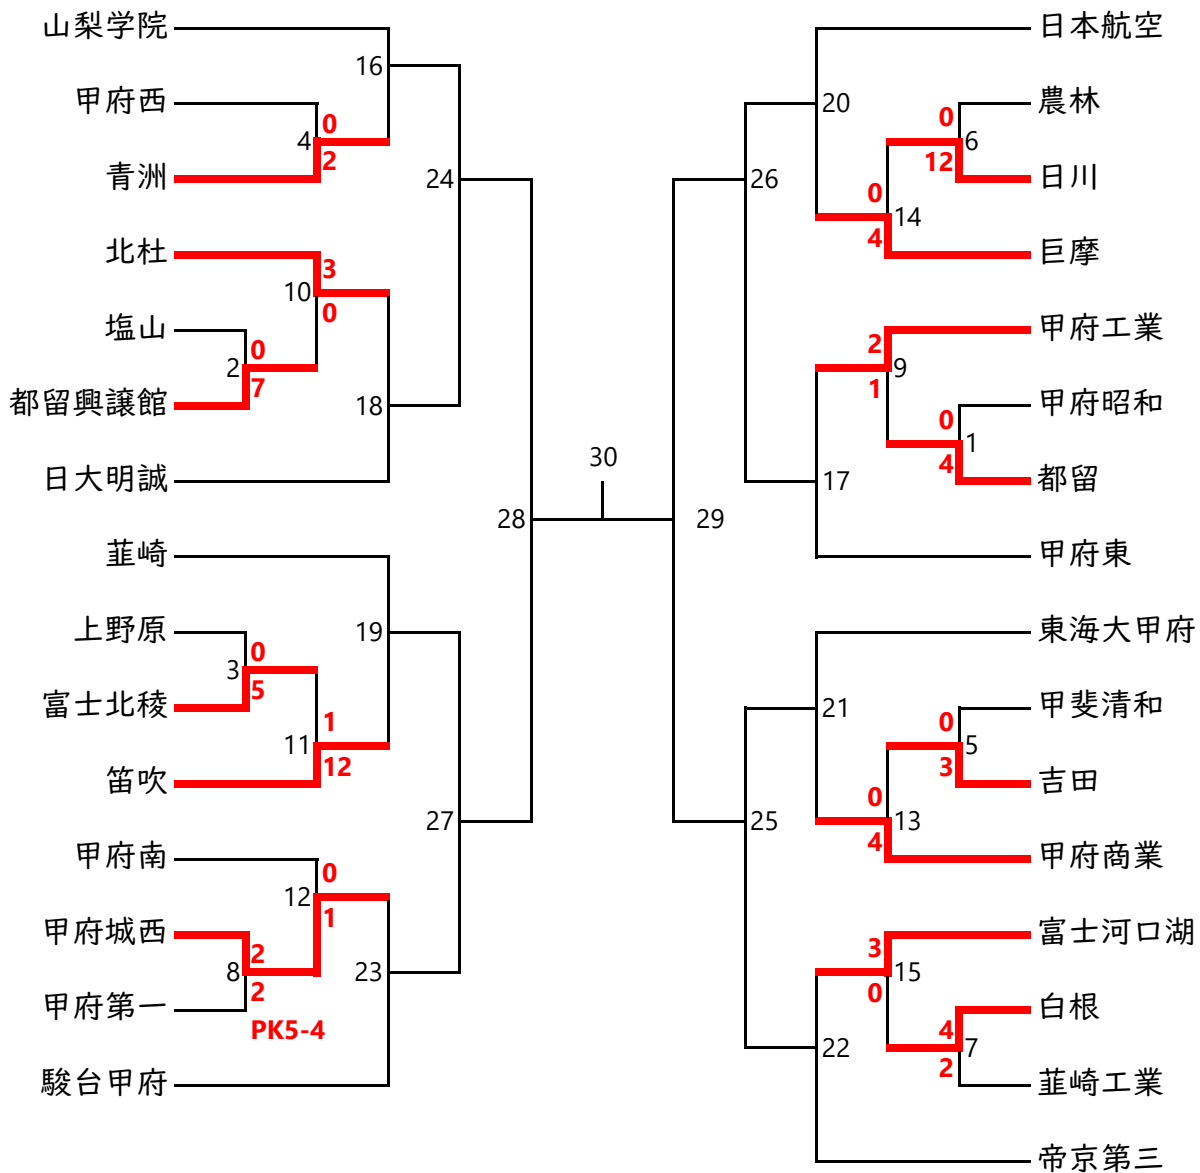

第103回全国高等学校サッカー選手権大会山梨県大会

試合日	試合番号	開始時間	会場	
10月6日(日)	1	10:00	初狩憩いの公園	
	2	12:15		
	3	14:30		
	10月12日(土)	4	10:00	YSK e-com シルクパーク
		5	12:15	
		6	14:30	
		7	10:00	
		8	13:00	
10月13日(日)	9	10:00	御勅使サッカー場	
	10	12:15		
	11	14:30		
	12	10:00		
10月19日(土)	13	12:30	押原公園 人工芝	
	14	10:00		
10月26日(土)	15	12:30	富士川いきいきスポーツ公園	
	16	10:30		
	17	13:30		
	18	10:30		
	19	14:00		
	20	11:00		
11月2日(土)	21	13:30	山梨学院和戸サッカー場	
	22	10:30		
	23	13:30		
	24	10:30		
	25	13:30		
	26	10:30		
	27	13:30		
11月9日(土)	28	10:30	JITリサイクルリンクスタジアム	
	29	13:30		
11月9日(土)	30	12:05	JITリサイクルリンクスタジアム	