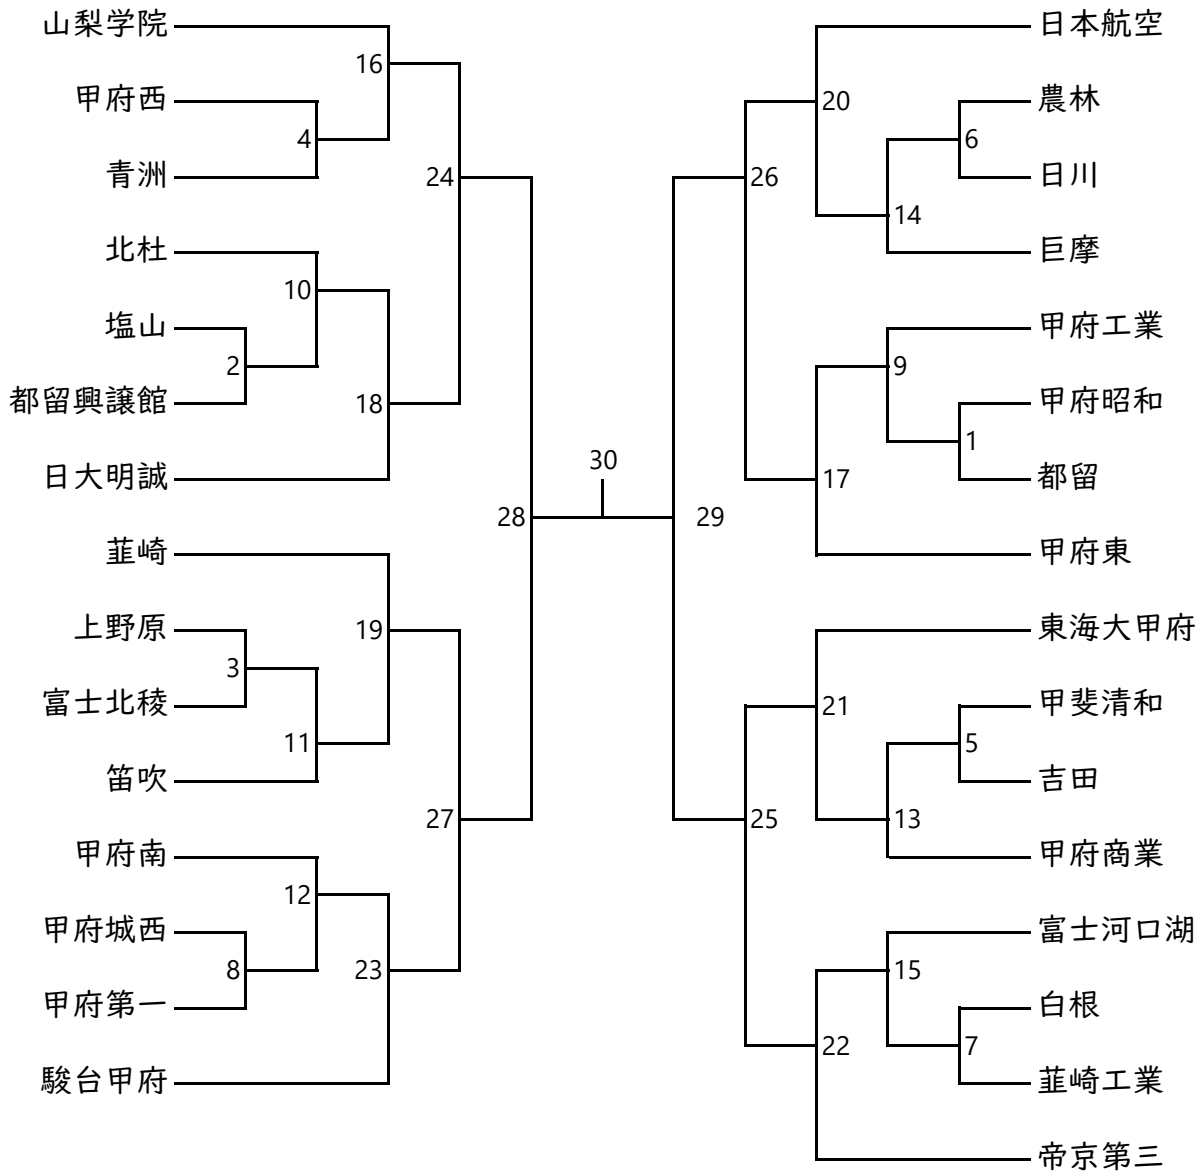

第103回全国高等学校サッカー選手権大会山梨県大会について

試合日	試合番号	開始時間	会場		
10月6日(日)	1	10:00	初狩憩いの公園		
	2	12:15			
	3	14:30			
	10月12日(土)	4	10:00	YSK e-com シルクパーク	
		5	12:15		
		6	14:30		
		7	10:00		御勅使サッカー場
		8	13:00		
10月13日(日)	9	10:00	初狩憩いの公園		
	10	12:15			
	11	14:30			
	12	10:00		押原公園 人工芝	
13	12:30				
10月19日(土)	14	10:00	富士川いきいきスポーツ公園		
	15	12:30			
10月26日(土)	16	10:30	山梨学院和戸サッカー場		
	17	13:30			
	18	10:30	グリーンフィールド穂坂		
	19	14:00			
	20	11:00			
	21	13:30	日本航空高校		
	22	10:30			
23	13:30				
11月2日(土)	24	10:30	葑崎中央公園 陸上競技場		
	25	13:30			
11月9日(日)	26	10:30	葑崎市営総合運動場		
	27	13:30			
11月2日(土)	28	10:30	JITリサイクルリンクスタジアム		
	29	13:30			
11月9日(日)	30	12:05	JITリサイクルリンクスタジアム		