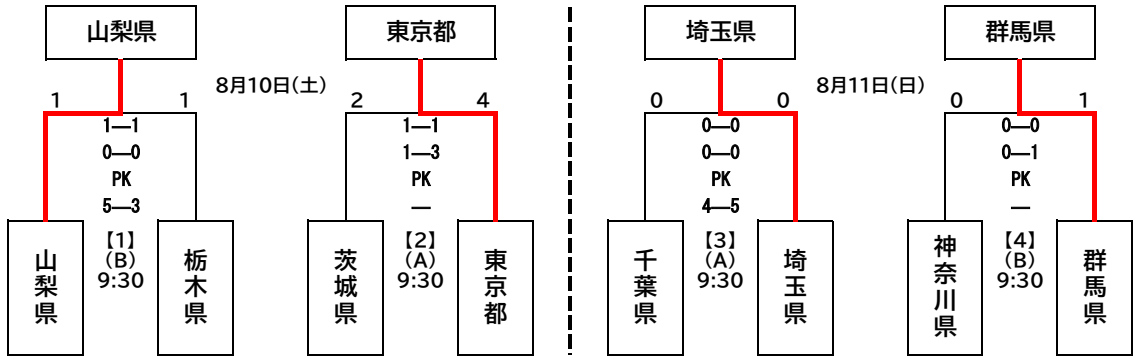

組合せ

第78回国民スポーツ大会関東ブロック大会 サッカー競技

少年男子 (A) 韮崎市中央公園陸上競技場  
(B) 韮崎市中央公園芝生広場

成年女子 (A) 昭和町押原公園天然芝  
(B) 昭和町押原公園人工芝

少年女子 (A) 昭和町押原公園天然芝  
(B) 昭和町押原公園人工芝

U16リーグ結果

Aブロック	1位	埼玉県	2位	茨城県	3位	山梨県	4位	栃木県
Bブロック	1位	千葉県	2位	東京都	3位	神奈川県	4位	群馬県