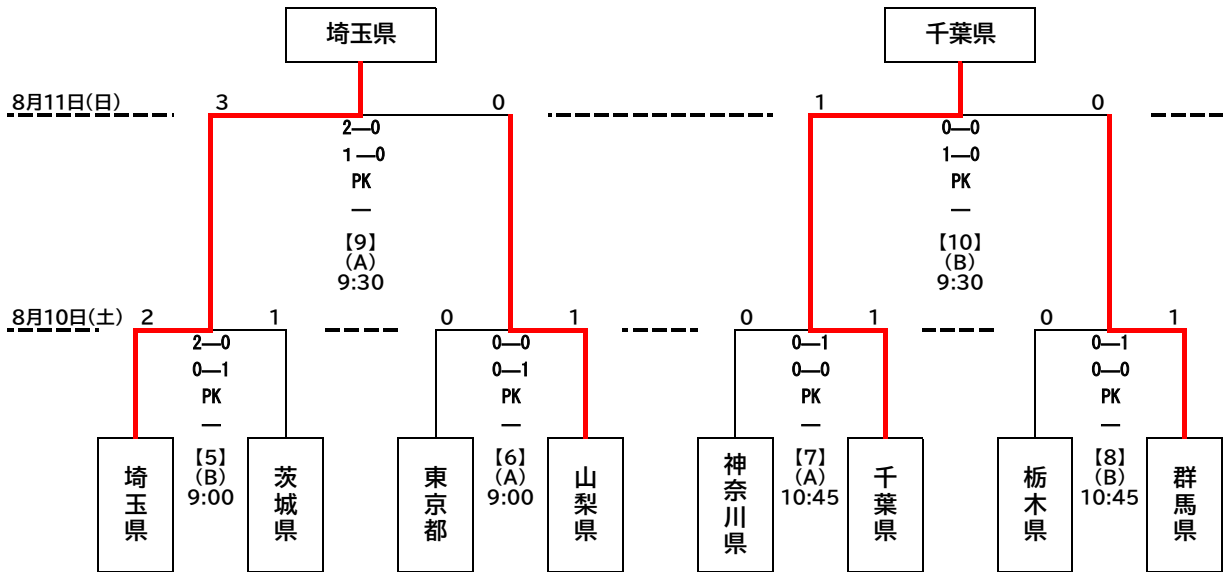

組合せ

第78回国民スポーツ大会関東ブロック大会 サッカー競技

少年男子 (A) 韮崎市中央公園陸上競技場  
(B) 韮崎市中央公園芝生広場

成年女子 (A) 昭和町押原公園天然芝  
(B) 昭和町押原公園人工芝

少年女子 (A) 昭和町押原公園天然芝  
(B) 昭和町押原公園人工芝

U16リーグ結果

Aブロック	1位	埼玉県	2位	茨城県	3位	山梨県	4位	栃木県
Bブロック	1位	千葉県	2位	東京都	3位	神奈川県	4位	群馬県