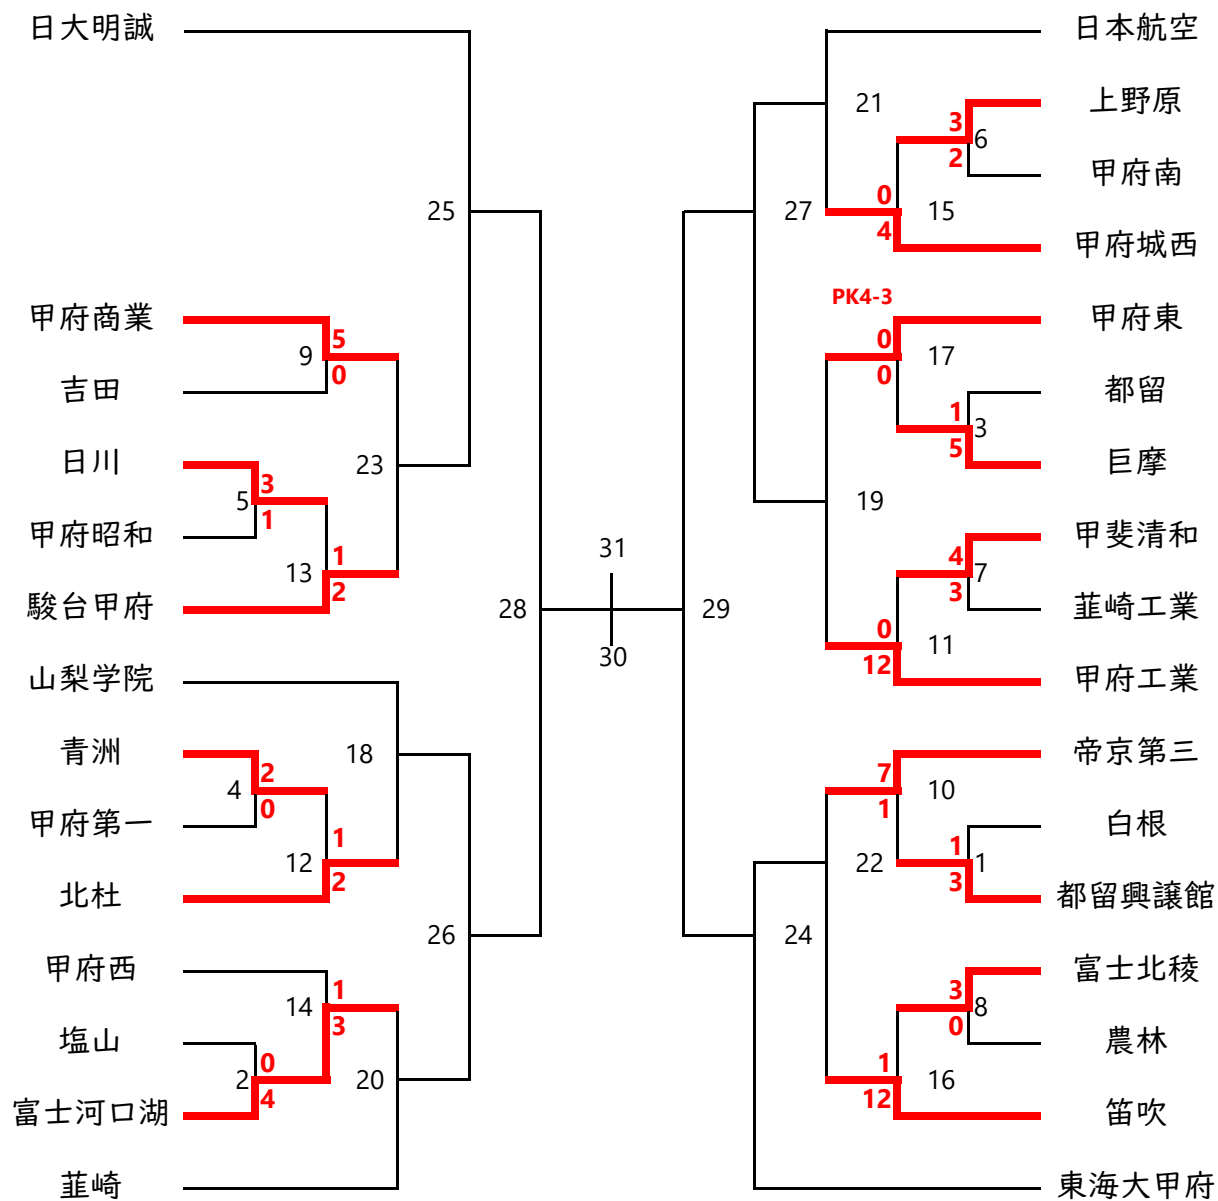

令和6年度全国高等学校総合体育大会サッカー競技県予選 兼 原杯争奪サッカー大会

試合日	試合番号	開始時間	会場	
6月1日(土)	1	10:00	初狩憩いの公園	
	2	12:15		
	3	14:30		
	6月2日(日)	4	10:00	押原公園 人工芝
		5	12:15	
		6	14:30	
		7	10:00	韮崎工業高校サッカー場
		8	12:15	
		9	14:30	
6月8日(土)	10	10:30	帝京第三サッカー場	
	11	12:45		
	12	10:00	長坂総合スポーツ公園	
	13	12:15		
	14	12:15	YSK e-com シルクパーク	
	15	14:30		
	16	12:15		
6月9日(日)	17	14:30	初狩憩いの公園	
	18	10:30		
	19	13:00	山梨学院和戸サッカー場	
	20	10:30		
	21	13:00	日本航空高校	
	22	10:30		
23	13:00			
6月15日(土)	24	10:30	韮崎中央公園芝生広場	
	25	13:30		
	26	10:30	韮崎中央公園陸上競技場	
27	13:30			
6月16日(日)	28	11:00	韮崎中央公園芝生広場	
	29	11:00		
6月16日(日)	30	11:00	JITリサイクルリンクスタジアム	
	31	13:30		