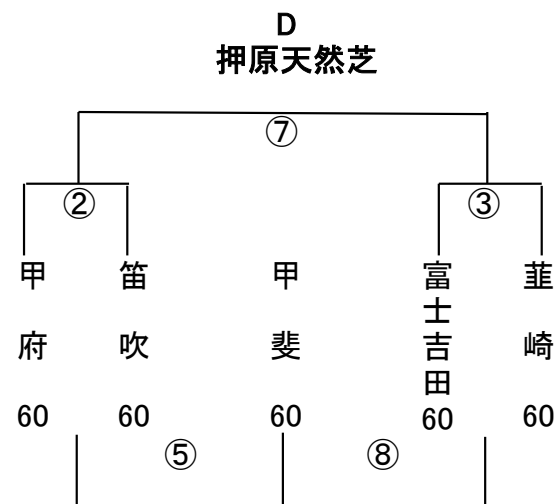

第28回 山梨県スポレク祭壮年サッカー競技

【50歳以上の部】

【60歳以上の部】

< 試合時間 >

< 人工芝 A B >

- ① 9:30~10:15
- ② 10:20~11:05
- ③ 11:10~11:55
- ④ 12:00~12:45
- ⑤ 12:50~13:35
- ⑥ 13:40~14:25
- ⑦ 14:30~15:15

< 天然芝 C D >

- ① 9:30~10:15
- ② 10:20~10:55
- ③ 11:00~11:35
- ④ 11:40~12:25
- ⑤ 12:30~13:05
- ⑥ 13:10~13:55
- ⑦ 14:00~14:30
- ⑧ 14:35~15:15