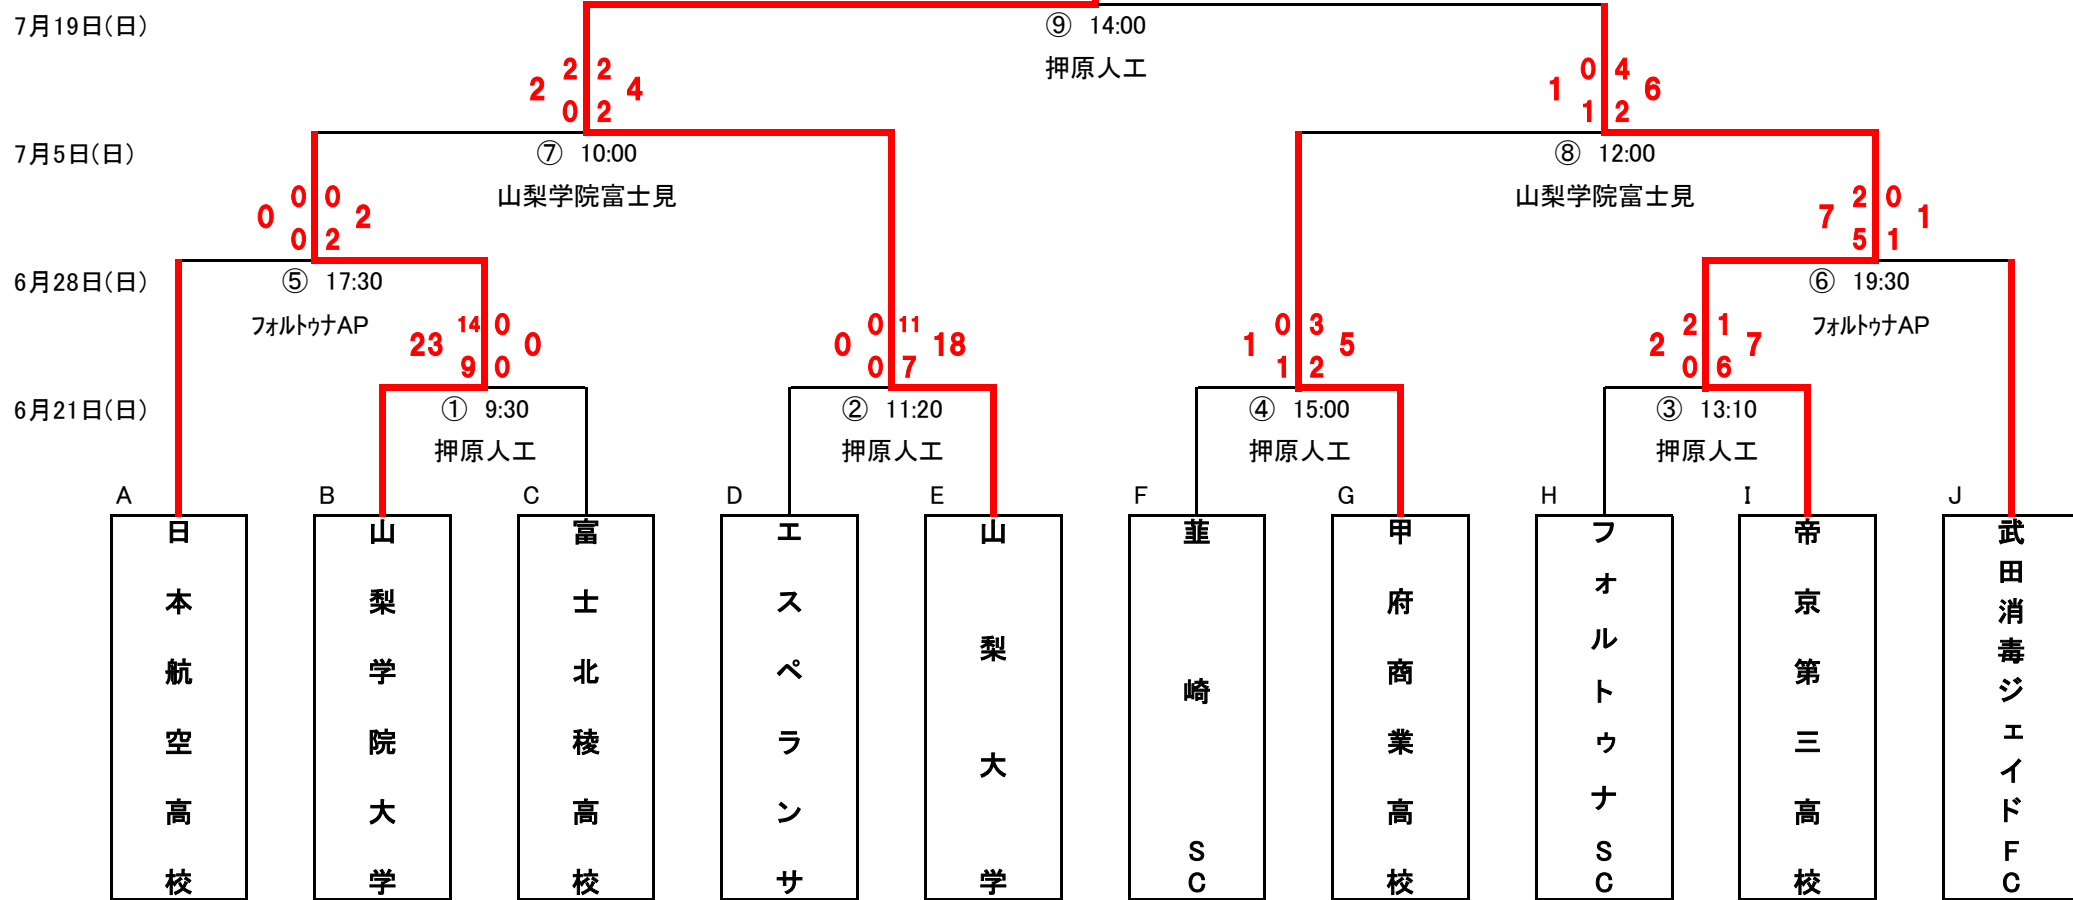

第37回皇后杯全日本女子サッカー選手権大会 関東地区予選大会 県予選大会 結果

出場チーム 10
選手数 214

※ 「山梨大学」は9月千葉県にて行われる関東大会に、山梨県代表として出場する。