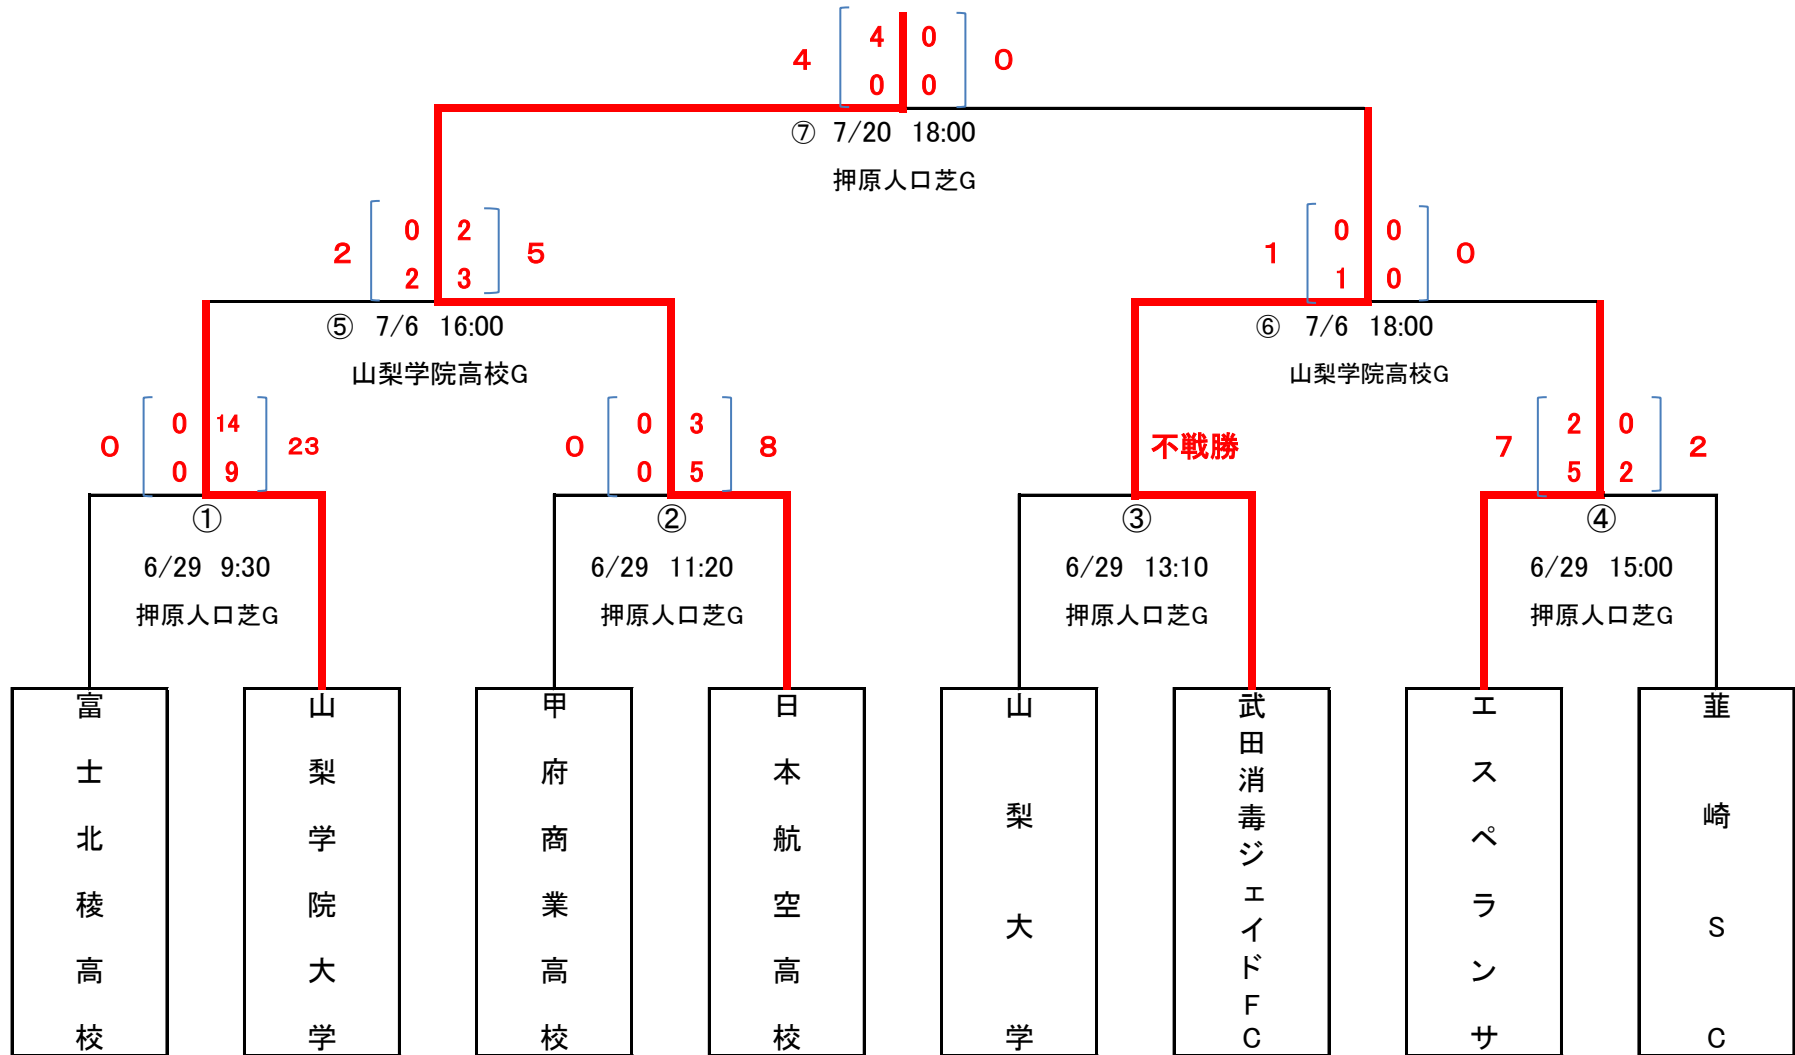

第36回皇后杯全日本女子サッカー選手権大会 関東地区予選大会 県予選大会 結果

※ 日本航空高校が、山梨県代表として10月群馬県にて行われる関東大会に出場する。