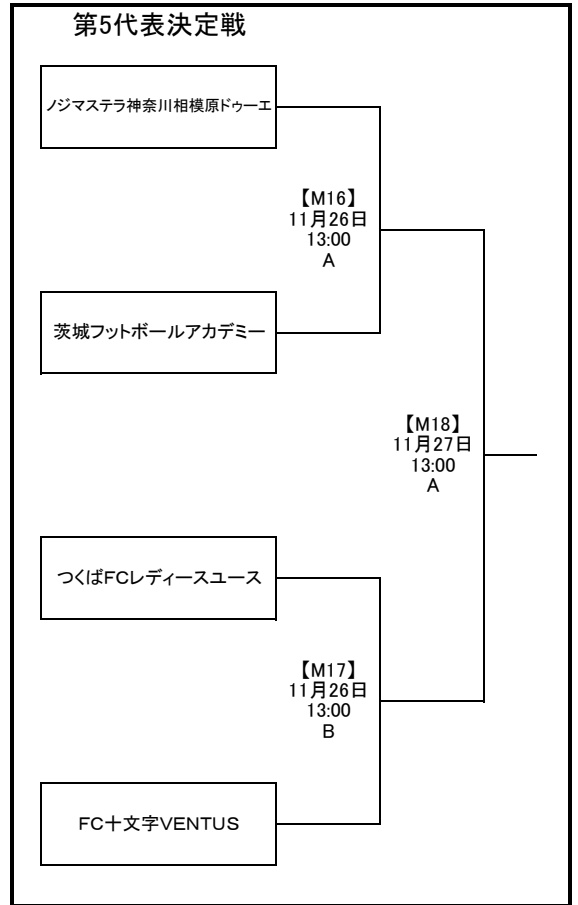

第20回関東女子ユース(U-18)サッカー選手権大会トーナメント表

会場

A 押原公園天然芝グラウンド

B 押原公園人工芝グラウンド

C 御勅使(みだい)南公園Bグラウンド