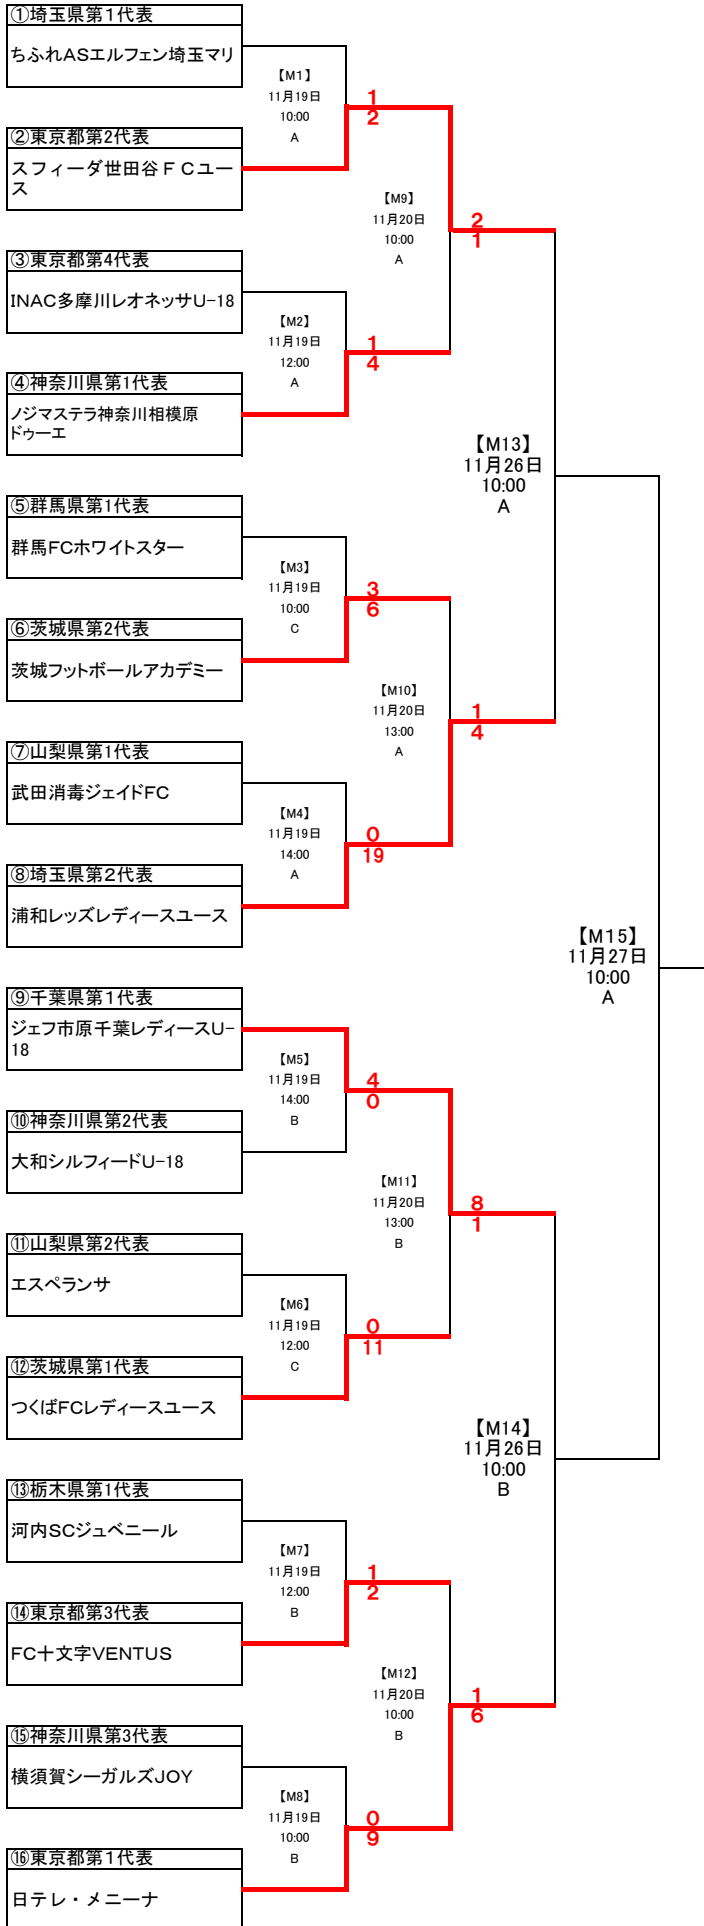

第20回関東女子ユース(U-18)サッカー選手権大会トーナメント表

会場

A 押原公園天然芝グラウンド

B 押原公園人工芝グラウンド

C 御勅使(みだい)南公園Bグラウンド