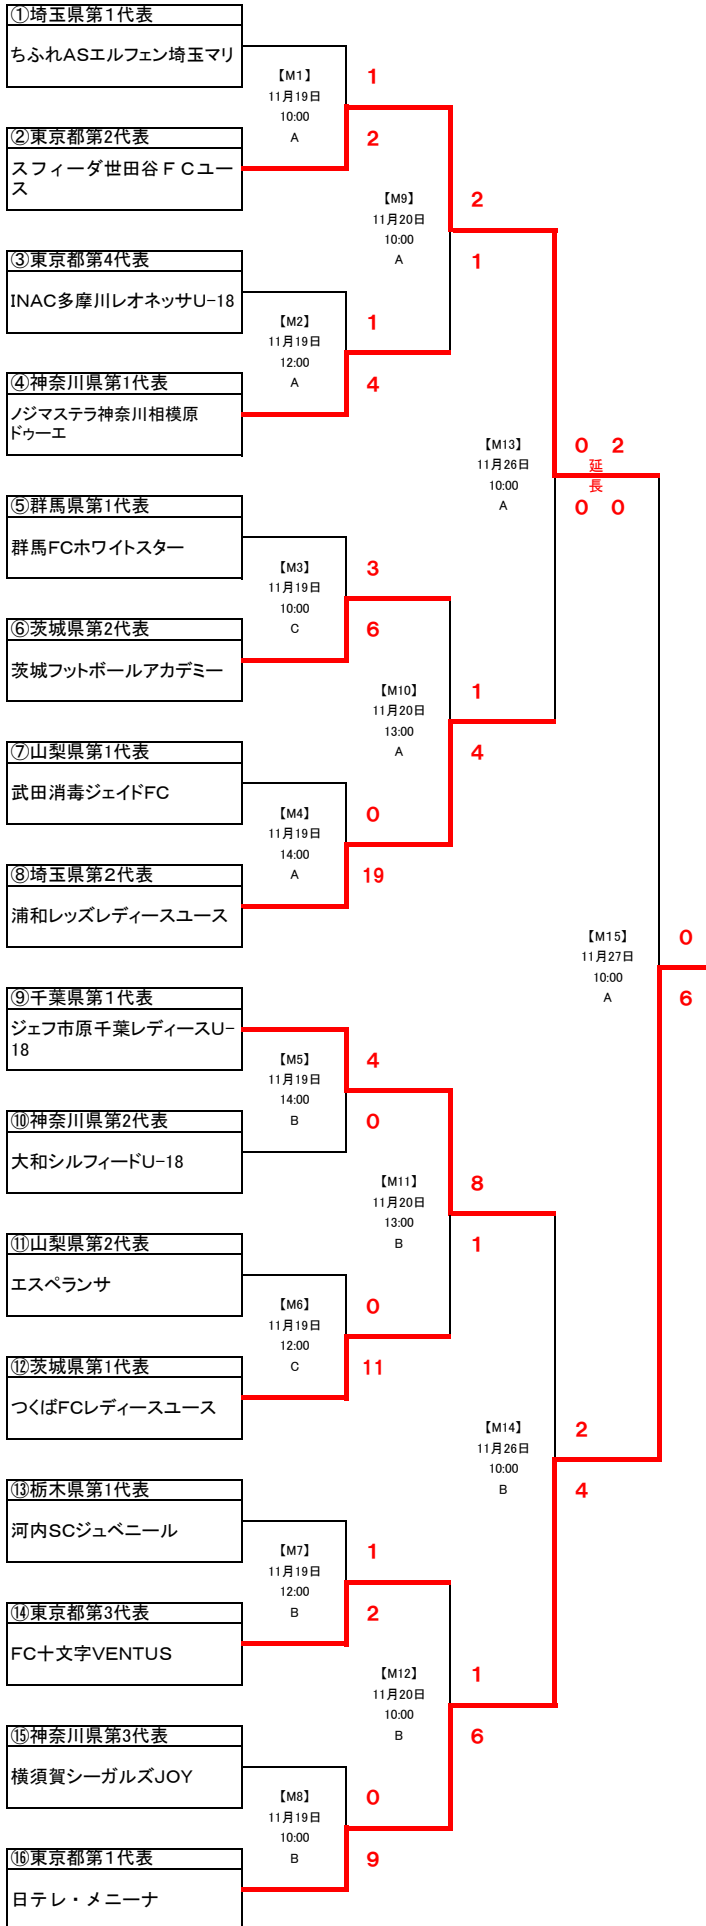

第20回関東女子ユース(U-18)サッカー選手権大会トーナメント表

最終結果

関東第1代表	日テレ・メニーナ
関東第2代表	スフィーダ世田谷FCユース
関東第3代表	ジェフ市原千葉レディースU-18
関東第4代表	浦和レッズレディースユース
関東第5代表	FC十文字VENTUS

会場

- A 押原公園天然芝グラウンド
- B 押原公園人工芝グラウンド
- C 御勅使(みだい)南公園Bグラウンド