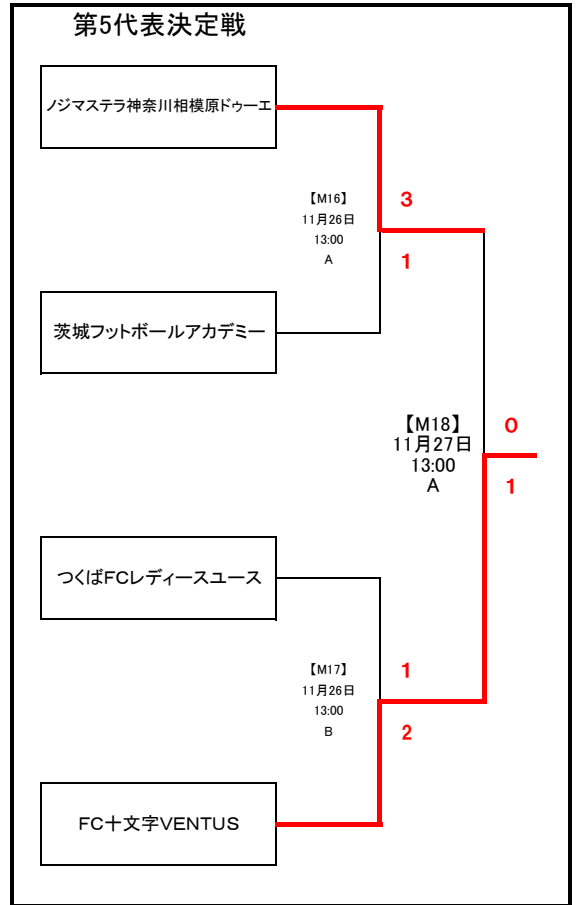

第20回関東女子ユース(U-18)サッカー選手権大会トーナメント表

最終結果

関東第1代表	日テレ・メニーナ
関東第2代表	スフィーダ世田谷FCユース
関東第3代表	ジェフ市原千葉レディースU-18
関東第4代表	浦和レッズレディースユース
関東第5代表	FC十文字VENTUS

会場

- A 押原公園天然芝グラウンド
- B 押原公園人工芝グラウンド
- C 御勅使(みだい)南公園Bグラウンド