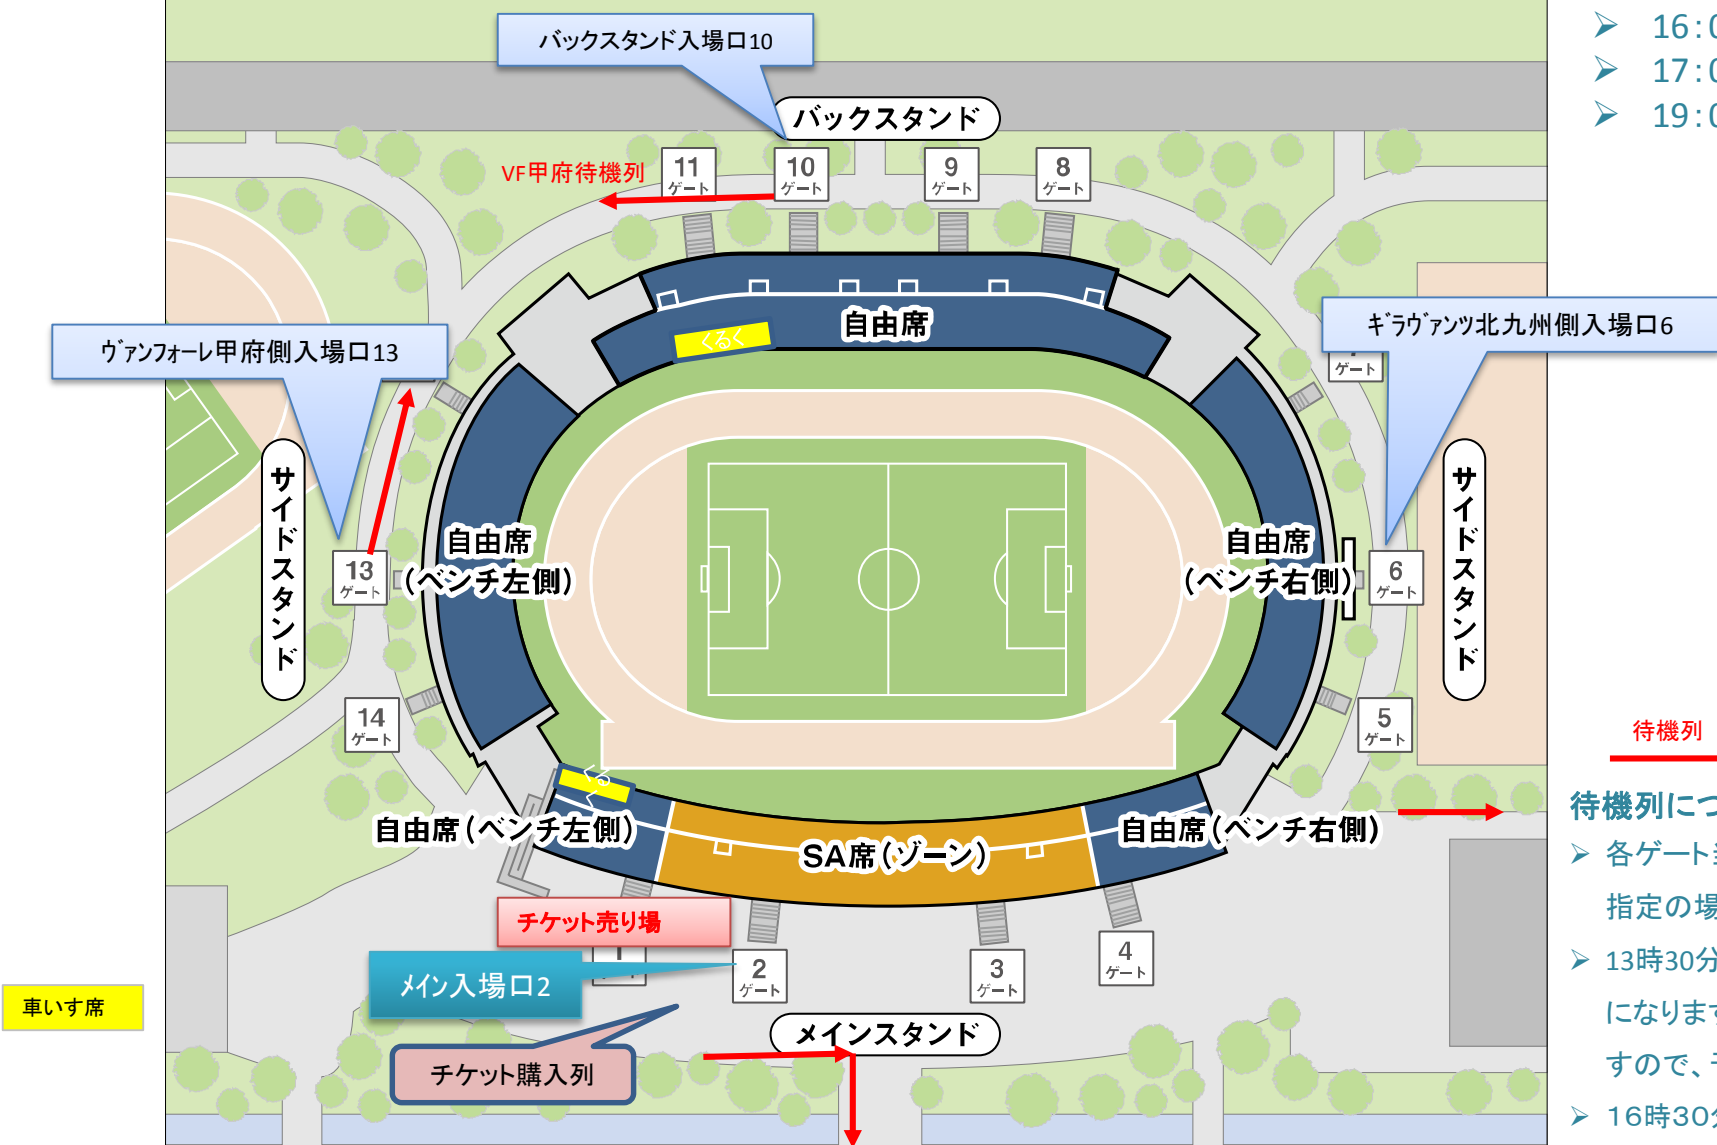

天皇杯ラウンド16(4回戦)山梨中銀スタジアム会場案内

- 16:00 チケット販売
- 17:00 開門
- 19:00 kick OFF

- 待機列
- 待機列について
- 各ゲート当日13時30分以降に指定の場所にお並びください。
 - 13時30分以前の場所取りは無効になります。シート等は撤去しますので、予めご了承ください
 - 16時30分に列整理をします。