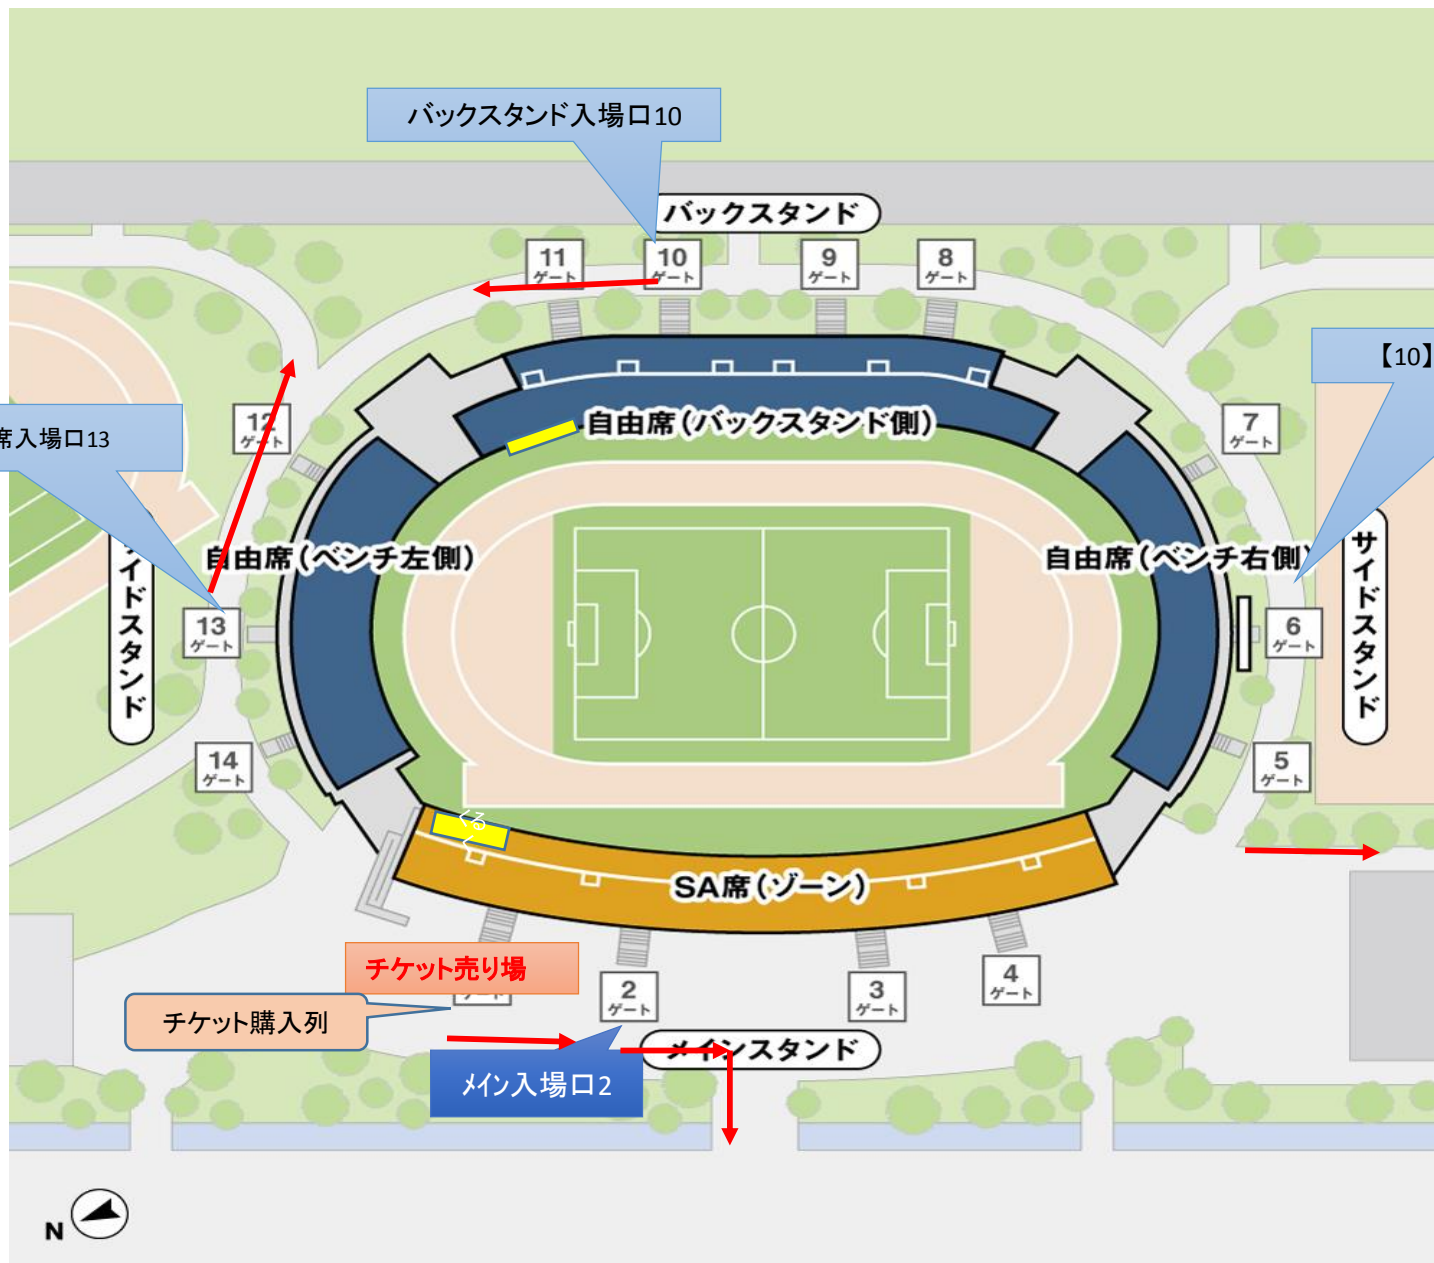

第96回天皇杯全日本サッカー選手権大会 2回戦山梨中銀スタジアム会場案内

- 車いす席
- 待機列
- ### 待機列について
- ✓ 各ゲート当日9時以降に指定の場所にお並びください。
 - ✓ 9時以前の場所取りは無効になります。シート等は撤去しますので、予めご了承ください
 - ✓ 12時30分に列整理をします。

- 12:30 チケット販売
- 13:00 開門
- 15:00 kick OFF

- プログラム1部1,000円

第96回天皇杯全日本サッカー選手権大会 3回戦山梨中銀スタジアム会場案内