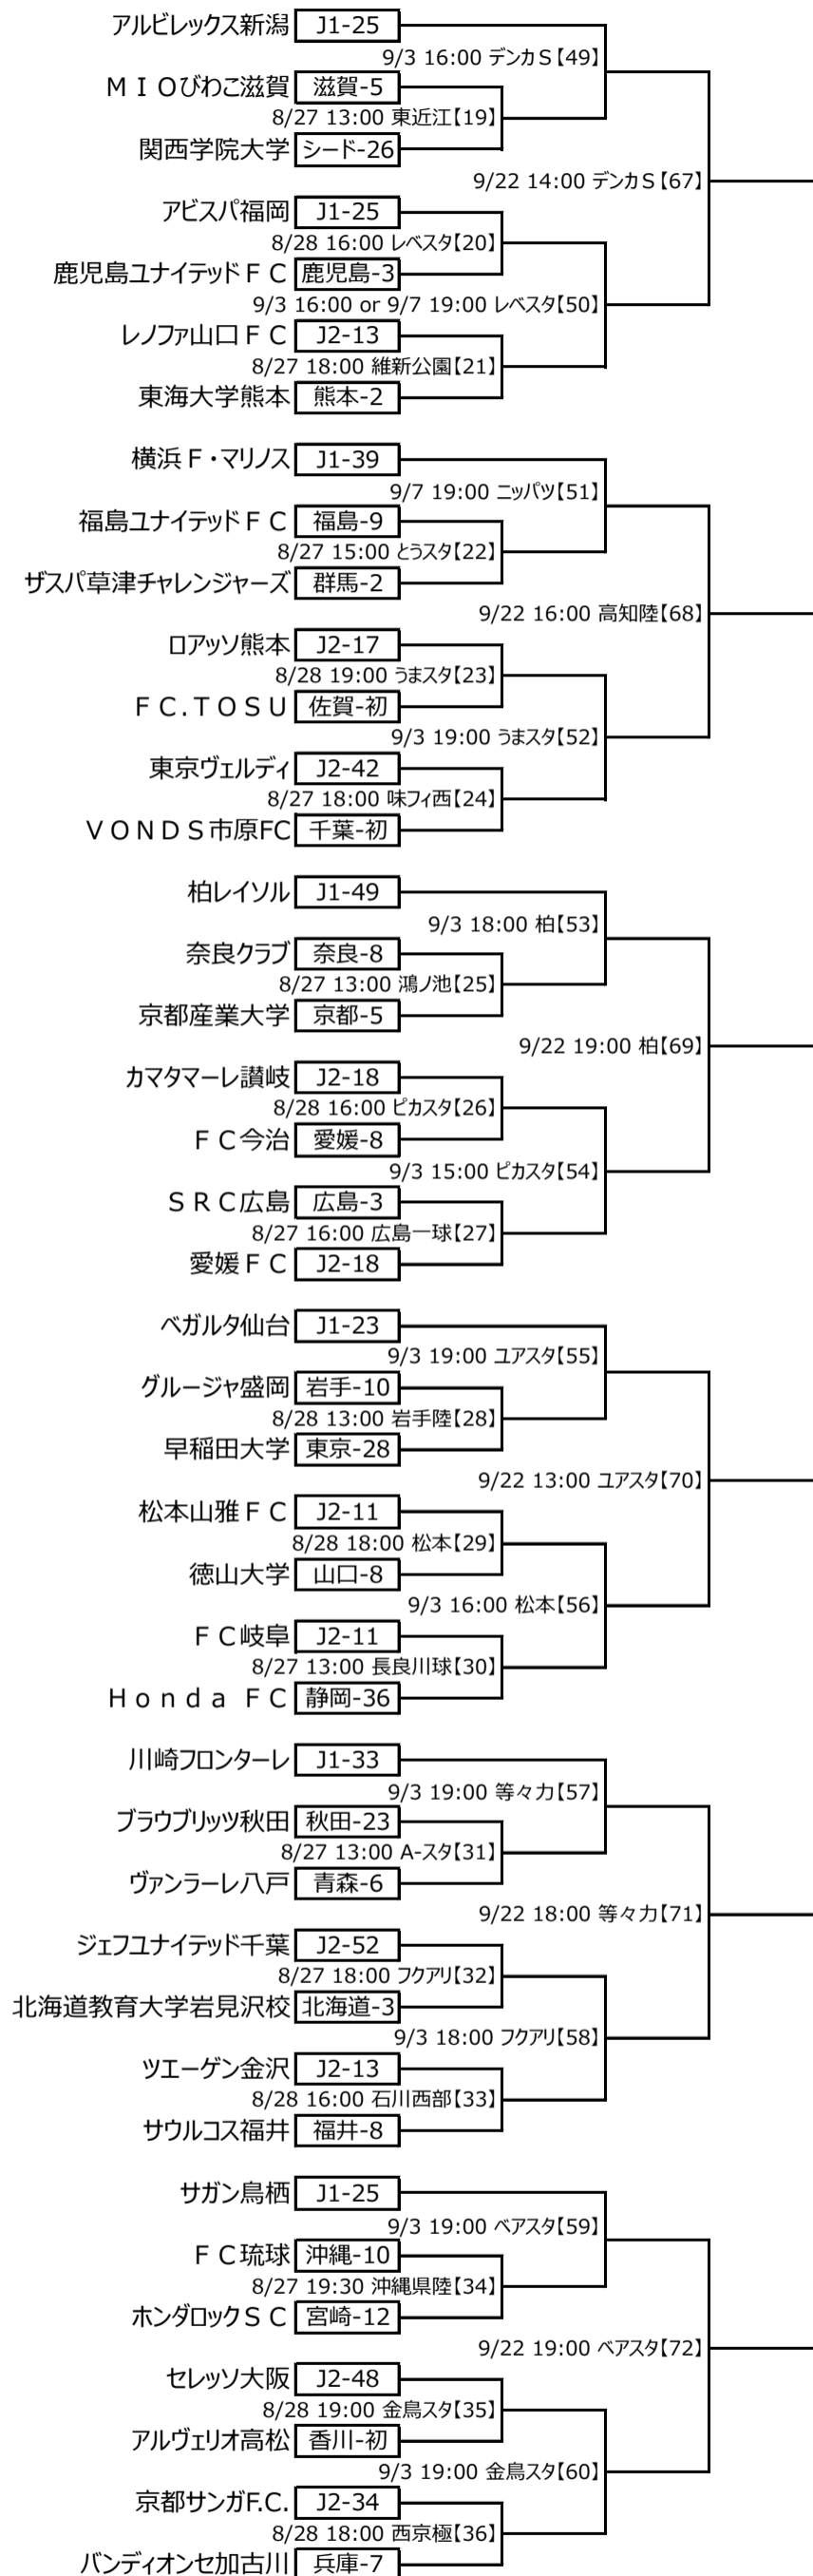

第96回天皇杯全日本サッカー選手権大会 1-3回戦組合せ

2016.8.21

1回戦	2回戦	3回戦
8/27	9/3	9/22
8/28	9/7	

1回戦	2回戦	3回戦
8/27	9/3	9/22
8/28	9/7	

- ◆ACL出場シード 4チーム
 ※ラウンド16 (4回戦) からの出場
- サンフレッチェ広島 (J1-65)
 - ガンバ大阪 (J1-36)
 - 浦和レッズ (J1-52)
 - F C 東京 (J1-23)

※会場名の横の数字は【マッチナンバー】
 ※チーム名の横の英数字は、所属リーグ-出場回数
 ※2回戦9/7開催試合は、JリーグYBCルヴァンカップ準々決勝に出場するJ1チームの試合 (【37】【47】【51】および【50】にアビスパ福岡が勝ち上がった場合) が対象となります
 ※ラウンド16以降の組合せは、3回戦終了後に発表予定