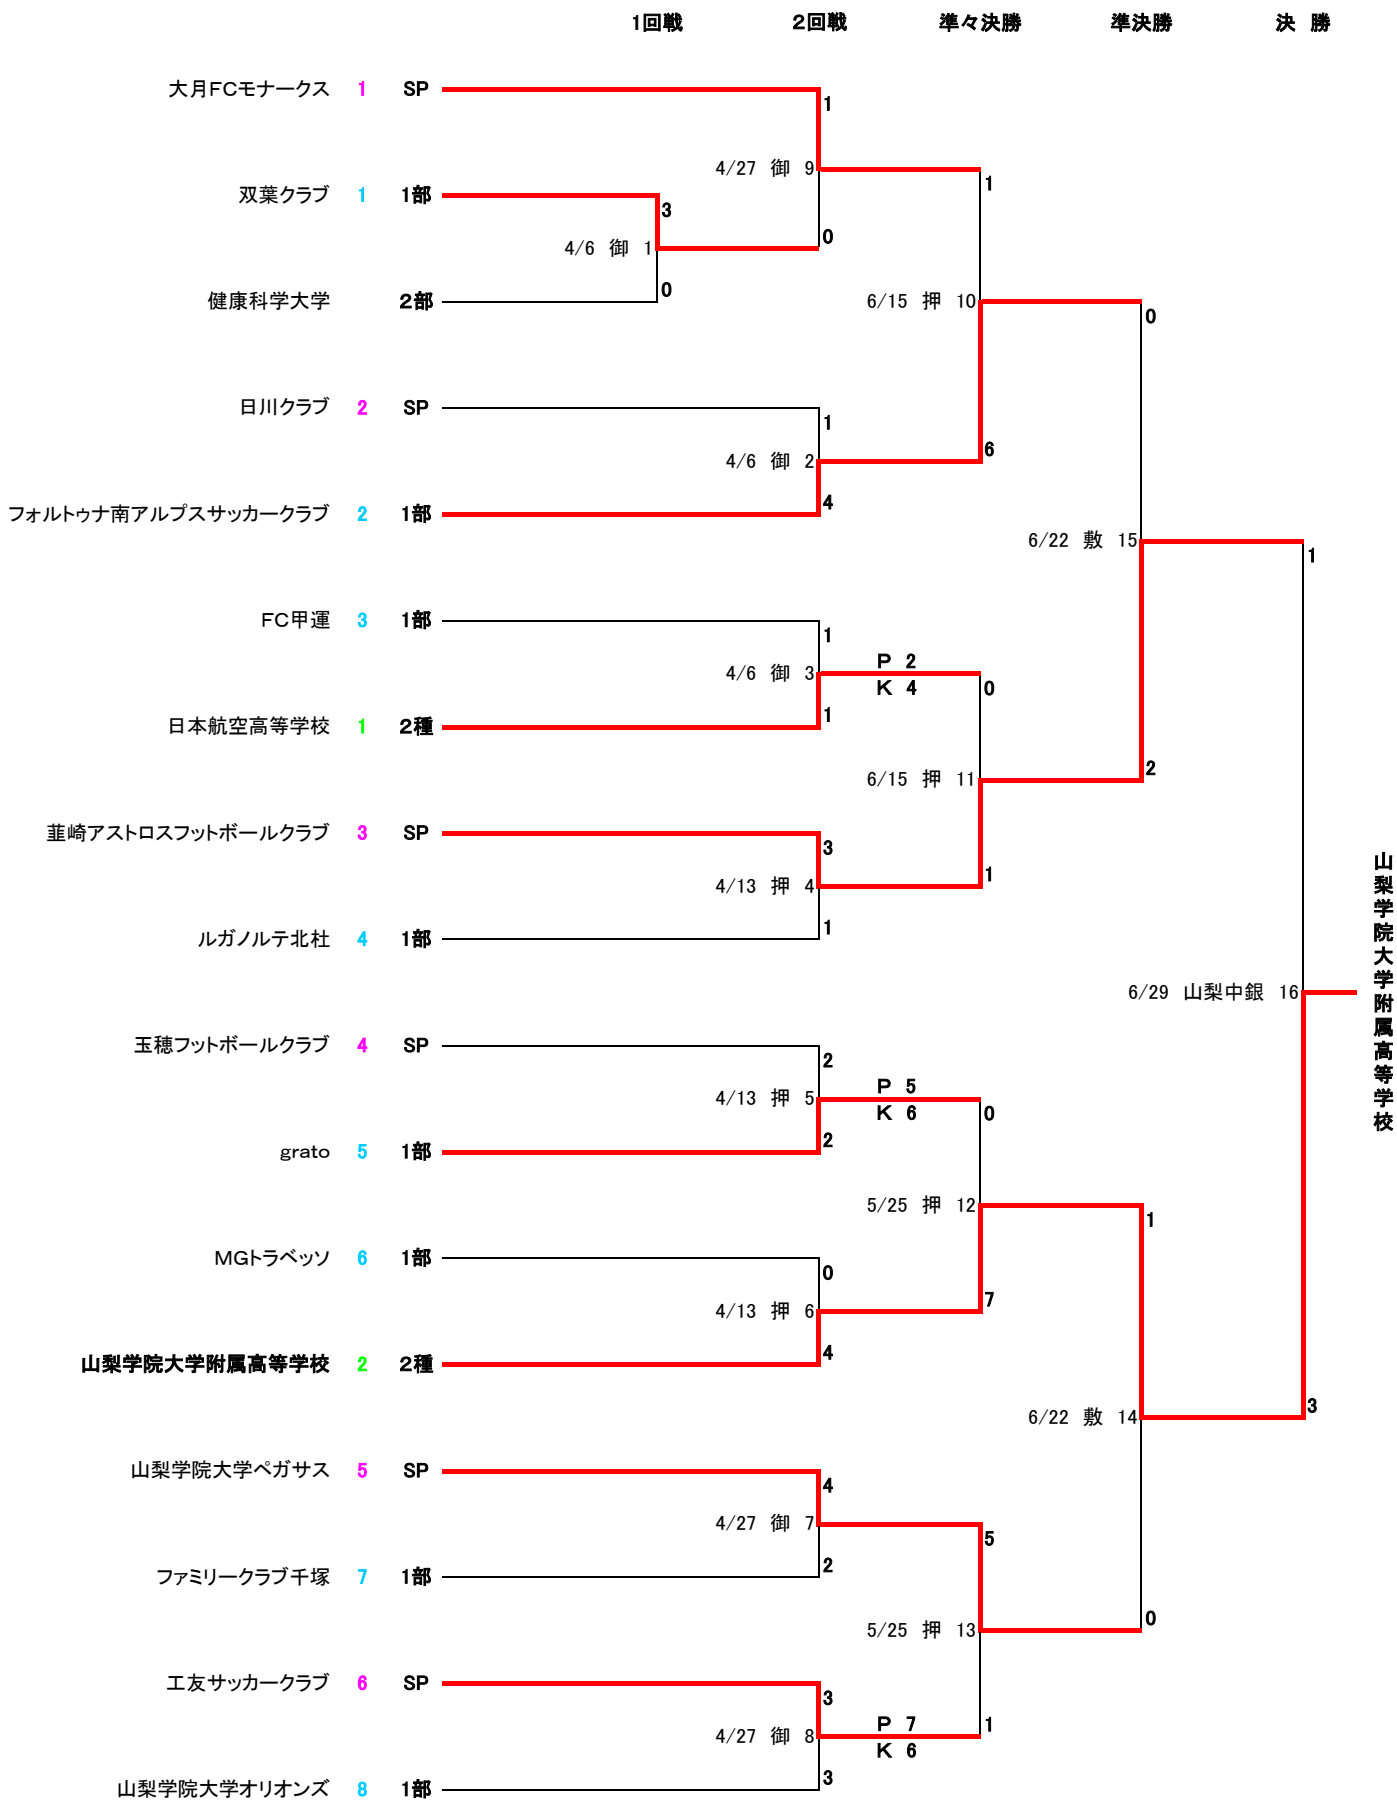

平成26年度「第19回山梨県サッカー選手権春季大会」組み合わせ
 (第94回天皇杯全日本サッカー選手権大会山梨県代表決定戦)

| | | | |
|-----------------|-----|----------------------|-----|
| 4/6 御勅使南公園B面 | 3試合 | 6/1 予備日 | |
| 4/13 昭和町押原公園人工芝 | 3試合 | 6/15 昭和町押原公園人工芝 | 2試合 |
| 4/27 御勅使南公園B面 | 3試合 | 6/22 甲斐市敷島総合公園多目的運動場 | 2試合 |
| 5/25 昭和町押原公園人工芝 | 2試合 | 6/29 山梨中銀スタジアム | 1試合 |