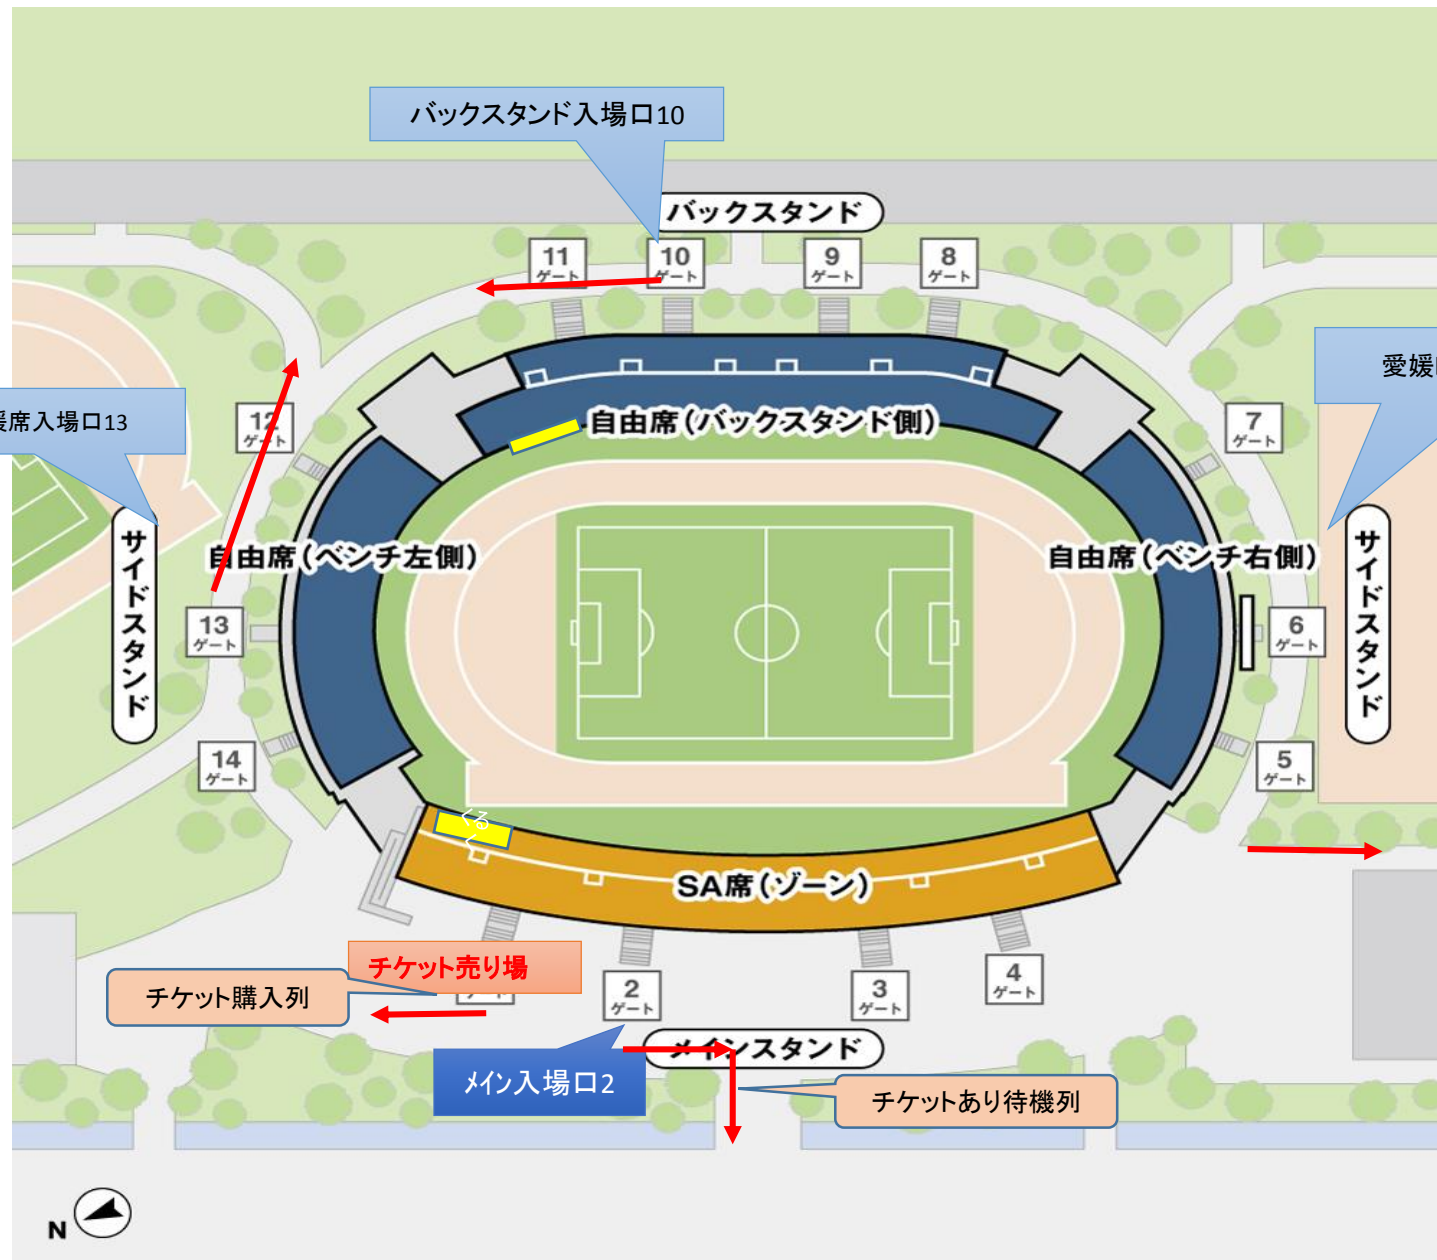

第95回天皇杯全日本サッカー選手権大会 3回戦山梨中銀スタジアム会場案内

- 車いす席
- 待機列
- ### 待機列について
- ✓ 各ゲート当日13:30以降に指定の場所にお並びください。
 - ✓ 13:30以前の場所取りは無効になります。シート等は撤去しますので、予めご了承ください
 - ✓ 16時に列整理をします。

- 16:30 チケット販売
- 17:00 開門
- 19:00 kick OFF
- プログラム1部1,000円