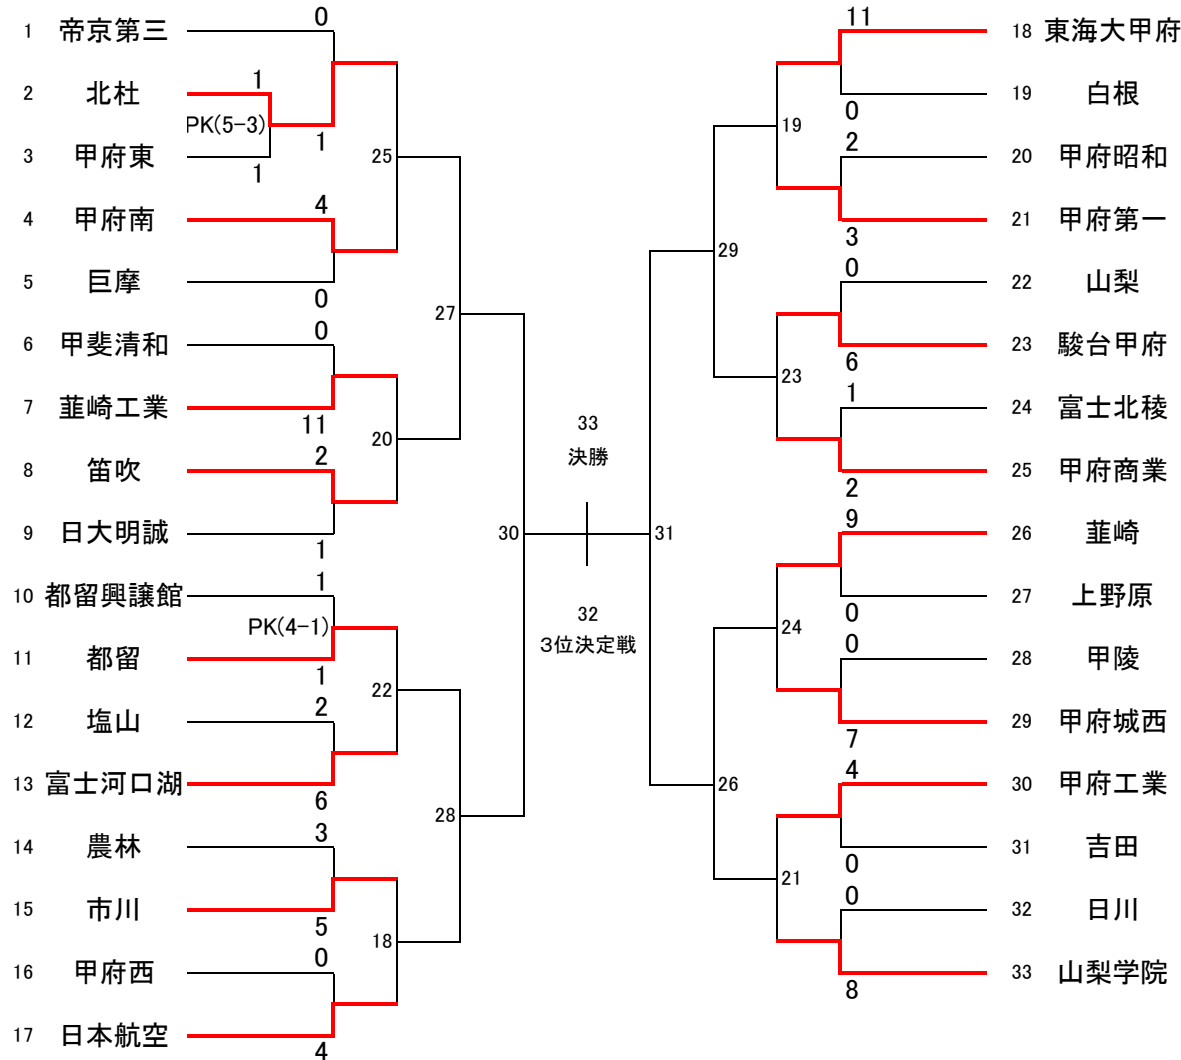

# 平成27年度県下高校サッカー新人大会について

※降雪により1月23日(土)24日(日)の新人戦を1月30日(土)31日(日)へ順延いたしました。**2回戦終了結果報告**

1 期日 平成28年1月23日(土)24日(日)30日(土)31日(日)2月6日(土)7日(日) 6日間

2 組合せ

3 会場・時間・審判・(会場責任者)

◎ 2月6日(土)	日本航空	◎ 2月6日(土)	山梨学院
18 10:00~		21 10:00~	
19 12:00~		22 12:00~	
20 14:00~		23 14:00~	
◎ 2月6日(土)	GF穂坂		
24 10:00~			
25 12:30~			
◎ 2月7日(日)	山梨学院	◎ 2月7日(日)	日本航空
26 10:30~		28 10:30~	
27 12:30~		29 12:30~	
◎ 2月13日(土)	日本航空	◎ 2月14日(日)	山梨学院
30 10:30~		32 10:30~	
31 12:30~		33 12:30~	

※GF穂坂会場につきましては、周辺駐車場等の関係で、2試合目の試合時間が他会場より30分遅れます。

※日大明誠会場、塩山会場におきましては当日校内で検定があるため、応援は不可となります。

※学校会場にて試合を行うチームは、応援方法について会場校に確認してください。

(試験等が行われている場合があります)