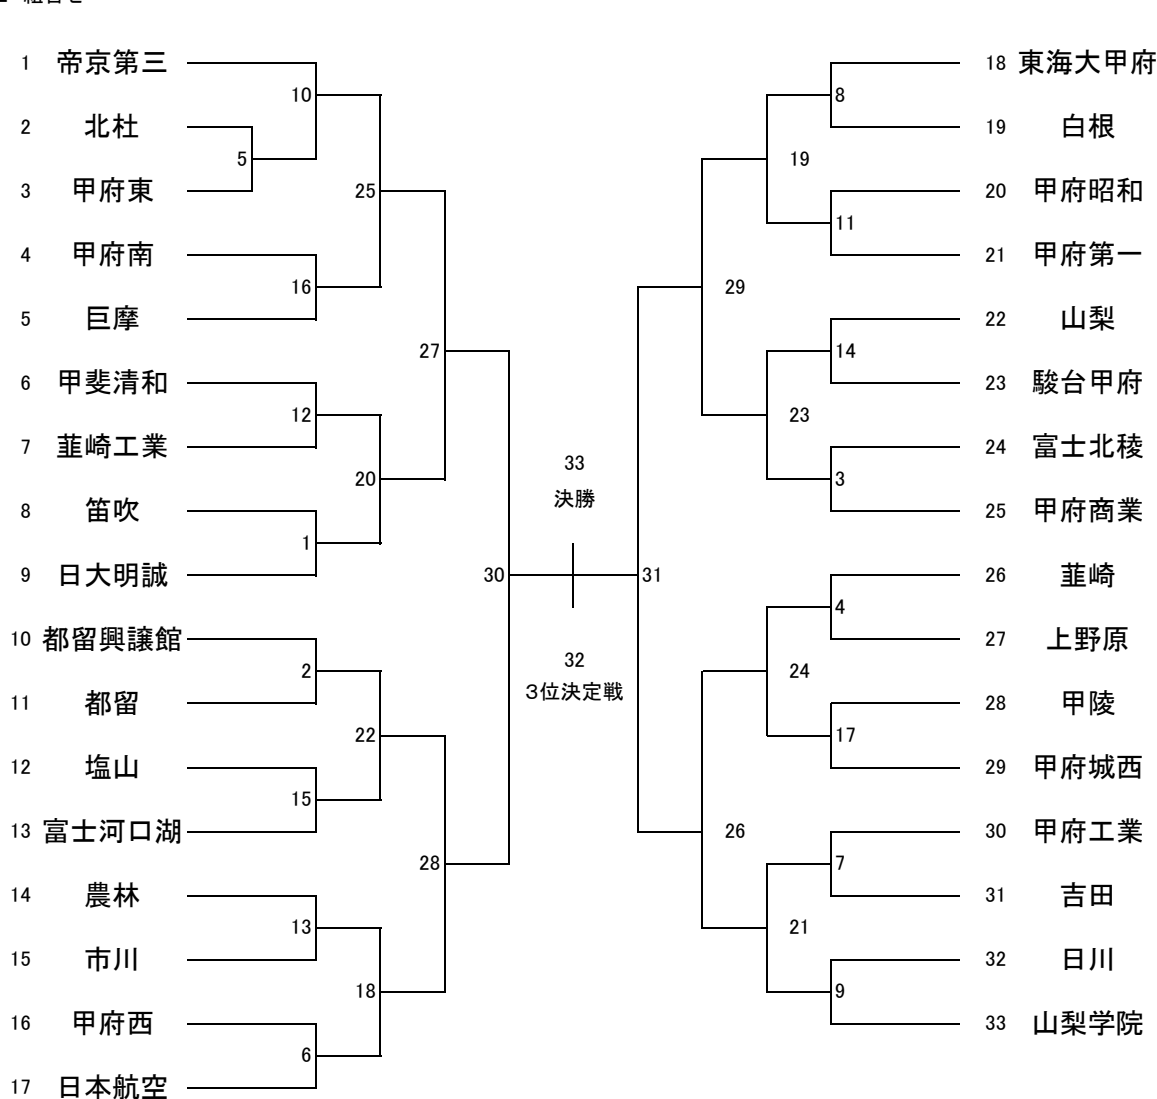

平成27年度県下高校サッカー新人大会について

※降雪により1月30日(土)31日(日)の会場が変更いたしました。

1 期 日 平成28年1月23日(土)24日(日)30日(土)31日(日)2月6日(土)7日(日) 6日間

2 組合せ

3 会場・時間・審判・(会場責任者)

試合番号	会場	審判	会場責任者	開催日時	時間
◎ 1月30日(土)	山梨学院			◎ 1月30日(土)	1 11:00~ 2 13:00~ 3 15:00~
◎ 1月31日(日)	日本航空			◎ 1月31日(日)	6 10:00~ 7 12:00~ 8 14:00~
◎ 1月31日(日)	韮崎工業			◎ 1月31日(日)	12 10:00~ 13 12:00~ 14 14:00~
◎ 2月6日(土)	日本航空			◎ 2月6日(土)	18 10:00~ 19 12:00~ 20 14:00~
◎ 2月6日(土)	GF穂坂			◎ 2月6日(土)	24 10:00~ 25 12:30~
◎ 2月7日(日)	山梨学院			◎ 2月7日(日)	26 10:30~ 27 12:30~
◎ 2月13日(土)	日本航空			◎ 2月13日(土)	30 10:30~ 31 12:30~
◎ 1月30日(土)	山梨学院 or GF穂坂			◎ 1月30日(土)	4 10:00~ 5 12:30~
◎ 1月31日(日)	山梨学院			◎ 1月31日(日)	9 10:00~ 10 12:00~ 11 14:00~
◎ 1月31日(日)	巨摩			◎ 1月31日(日)	15 10:00~ 16 12:00~ 17 14:00~
◎ 2月6日(土)	山梨学院			◎ 2月6日(土)	21 10:00~ 22 12:00~ 23 14:00~
◎ 2月7日(日)	日本航空			◎ 2月7日(日)	28 10:30~ 29 12:30~
◎ 2月14日(日)	山梨学院			◎ 2月14日(日)	32 10:30~ 33 12:30~

※GF穂坂会場につきましては、周辺駐車場等の関係で、2試合目の試合時間が他会場より30分遅れます。尚、当日のグランドコンディション不可の場合、韮崎高校へ会場変更します。

※学校会場にて試合を行うチームは、応援方法について会場校に確認してください。
(試験等が行われている場合があります)