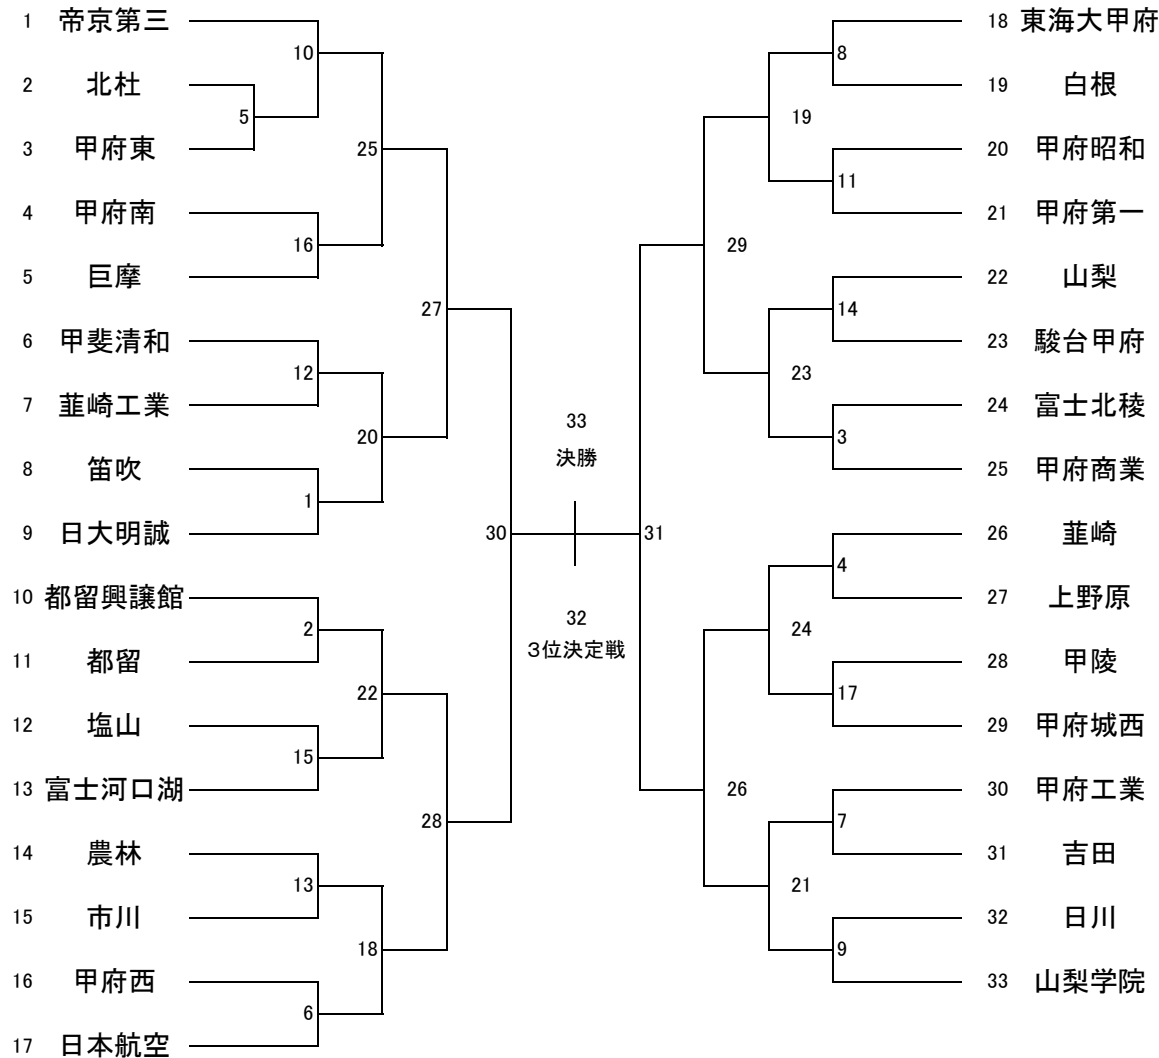

平成27年度県下高校サッカー新人大会について

※降雪により1月23日(土)24日(日)の新人戦を1月30日(土)31日(日)へ順延いたしました。

1 期日 平成28年1月23日(土)24日(日)30日(土)31日(日)2月6日(土)7日(日) 6日間

2 組合せ

3 会場・時間・審判・(会場責任者)

試合番号	開催日	会場	審判	会場責任者
◎ 1月30日(土)	1 11:00~	山梨学院		GF穂坂
2 13:00~	3 15:00~			
◎ 1月31日(日)	6 10:00~	日本航空		山梨学院
7 12:00~	8 14:00~			
◎ 1月31日(日)	12 10:00~	韮崎工業		塩山
13 12:00~	14 14:00~			
◎ 2月6日(土)	18 10:00~	日本航空		山梨学院
19 12:00~	20 14:00~			
◎ 2月6日(土)	24 10:00~	GF穂坂		
25 12:30~				
◎ 2月7日(日)	26 10:30~	山梨学院		日本航空
27 12:30~				
◎ 2月13日(土)	30 10:30~	日本航空		山梨学院
31 12:30~				

※GF穂坂会場につきましては、周辺駐車場等の関係で、2試合目の試合時間が他会場より30分遅れます。

※日大明誠会場、塩山会場におきましては当日校内で検定があるため、応援は不可となります。

※学校会場にて試合を行うチームは、応援方法について会場校に確認してください。

(試験等が行われている場合があります)