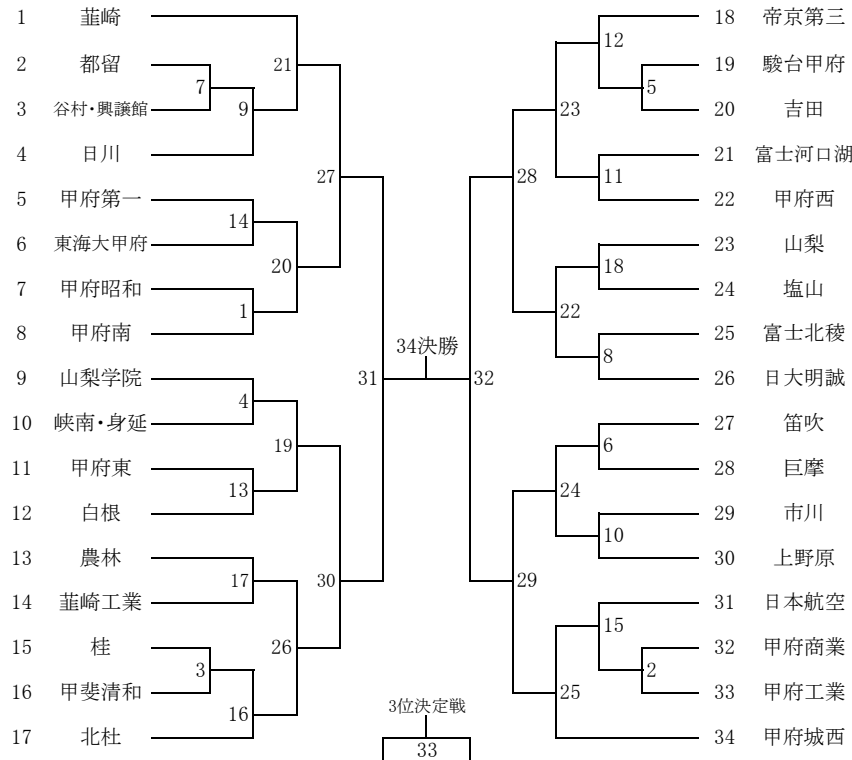

平成26年度全国高等学校総合体育大会サッカー競技県予選

兼 原杯争奪サッカー大会について

記

1 期 日 平成26年6月7日(土)8日(日)14日(土)15日(日)21日(土)22日(日) 6日間

2 組合せ

3 会場・時間・審判・(会場責任者)

◎ 6月7日(土) 押原人工	◎ 6月7日(土) 山梨学院
1 10:00~	4 10:00~
2 12:00~	5 12:00~
3 14:00~	6 14:00~
◎ 6月7日(土) 初狩憩いの公園	
7 10:00~	
8 12:00~	
◎ 6月8日(日) 初狩憩いの公園	◎ 6月8日(日) 帝京第三
9 10:00~	12 10:00~
10 12:00~	13 12:00~
11 14:00~	14 14:00~
◎ 6月8日(日) 日本航空	◎ 6月8日(日) 蕪崎工業
15 10:00~	17 10:00~
16 12:00~	18 12:00~
◎ 6月14日(土) 山梨学院	◎ 6月14日(土) GF穂坂
19 10:00~	21 10:00~
20 12:00~	22 12:00~
◎ 6月14日(土) 帝京第三	◎ 6月14日(土) 日本航空
23 10:00~	25 10:00~
24 12:00~	26 12:00~
◎ 6月15日(日) 蕪崎陸上	◎ 6月15日(日) 蕪崎芝生
27 11:00~	29 11:00~
28 13:30~	30 13:30~
◎ 6月21日(土) 中銀スタジアム	
31 10:00~	
32 12:30~	
◎ 6月22日(日) 山梨学院	◎ 6月22日(日) 中銀スタジアム
33 10:00~	34 15:00~

※なお、準々決勝、準決勝、3決、決勝については試合開始70分前に、マッチミーティングを行いますので、各チーム代表者の方は、準備をお願いします。