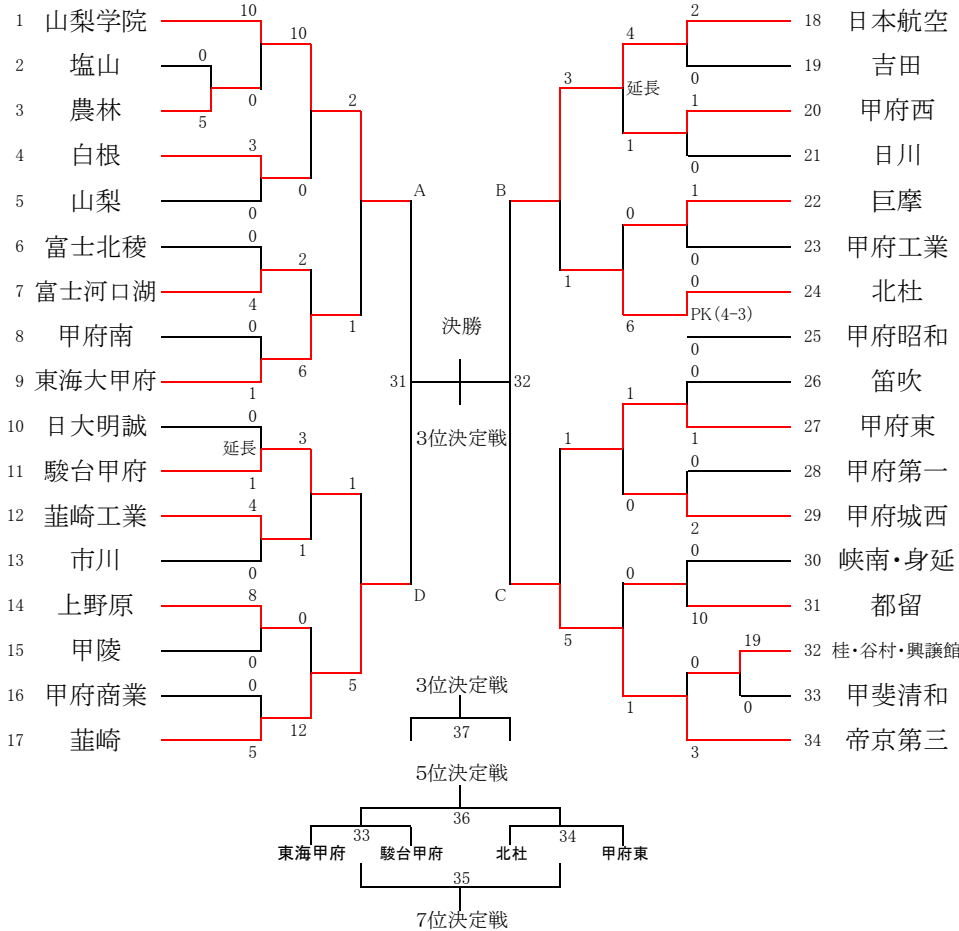

平成27年度 第67回県高校総体サッカー競技兼関東大会予選について

記

1 期 日 平成27年4月29日(水)5月3日(日)6日(水)10日(日)13日(水)14日(木)15日(金) 7日間

2 組合せ

◎5月13日(水) 押原天然
準31 10:00～
準32 12:30～
◎5月13日(水) 日本航空
女子③10:00～
女子④12:00～

◎5月14日(木) 押原人工
7決35 10:00～
5決36 12:00～

◎5月15日(金) 中銀スタジアム
決勝38 10:00～

◎5月13日(水) 押原人工
順33 10:00～
順34 12:00～

◎5月14日(木) 押原天然
3決37 12:00～

◎5月15日(金) 押原人工
女子⑤9:00～
女子⑥10:40～

女子
5/9 日本航空 ①12:00～
5/13 日本航空 ②13:40～
5/15 日本航空 ③10:00～
押原人 ④12:00～
⑤9:00～
⑥10:40～