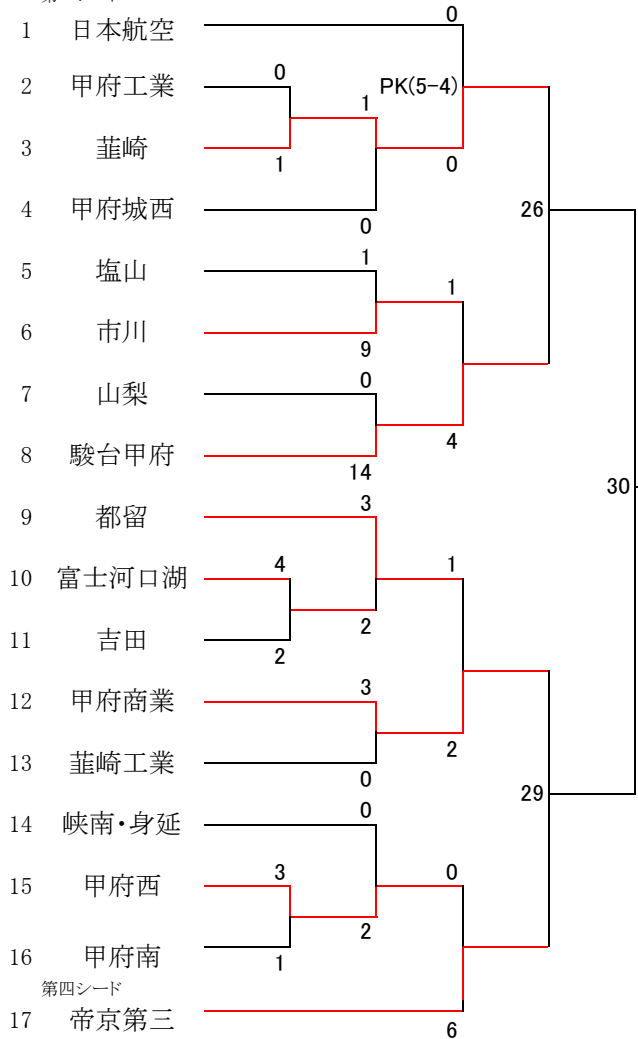

# 第95回全国高等学校サッカー選手権大会山梨県大会について

## 記

1 期日 平成28年10月15日(土)・16日(日)・22日(土)・29日(土)・11月5日(土)・12日(土) 6日間の予定

### 2 組合せ

第一シード