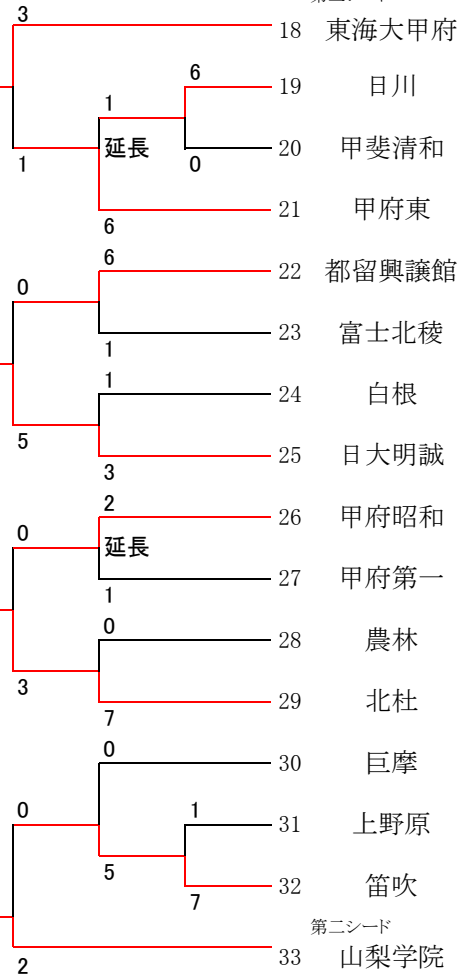

# 第95回全国高等学校サッカー選手権大会山梨県大会について

## 記

1 期日 平成28年10月15日(土)・16日(日)・22日(土)・29日(土)・11月5日(土)・12日(土) 6日間の予定

### 2 組合せ

第一シード

### 第三シード