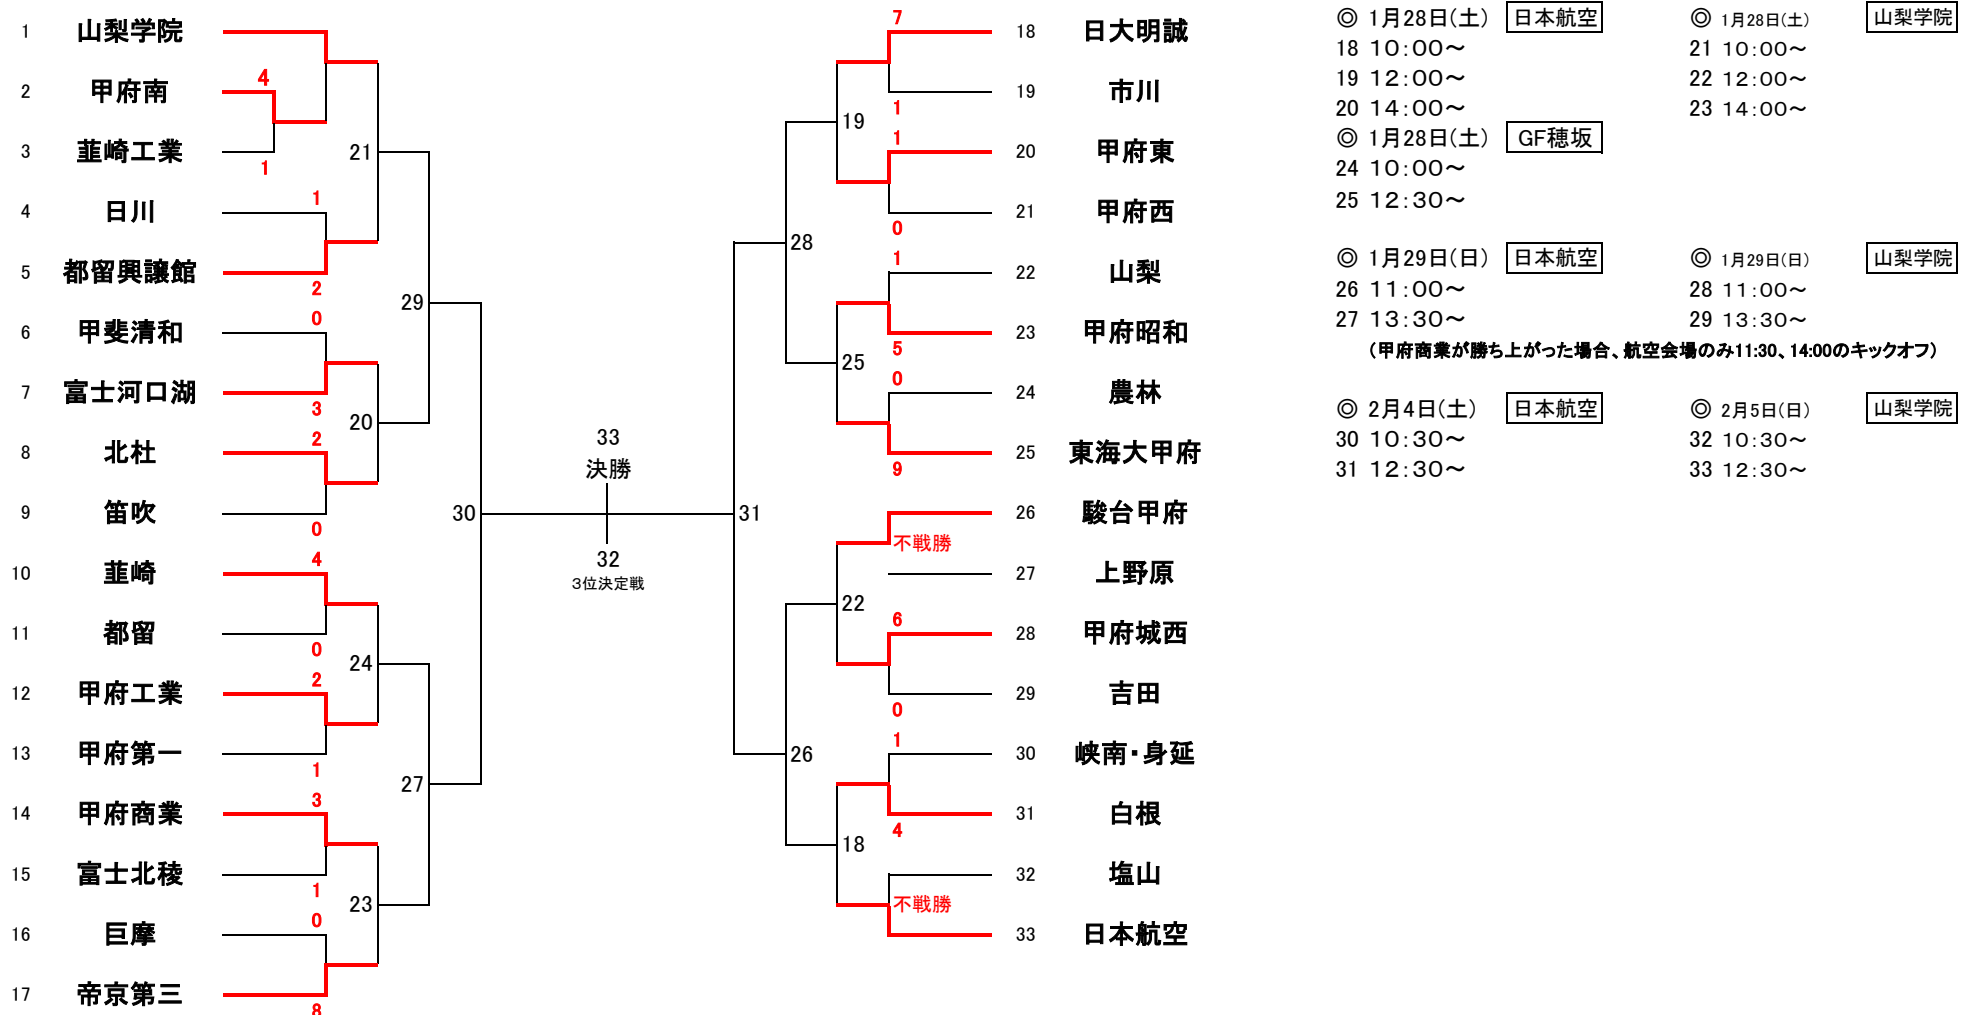

平成28年度県下高校サッカー新人大会について

記

1 期日 平成29年1月21日(土)22日(日)28日(土)29日(日)2月4日(土)5日(日) 6日間

3 会場・時間・審判・(会場責任者)

2 組合せ

期日	会場	審判	会場責任者
◎ 1月28日(土)	日本航空		山梨学院
18 10:00~			21 10:00~
19 12:00~			22 12:00~
20 14:00~			23 14:00~
◎ 1月28日(土)	GF穂坂		
24 10:00~			
25 12:30~			
◎ 1月29日(日)	日本航空		山梨学院
26 11:00~			28 11:00~
27 13:30~			29 13:30~
(甲府商業が勝ち上がった場合、航空会場のみ11:30、14:00のキックオフ)			
◎ 2月4日(土)	日本航空		山梨学院
30 10:30~			32 10:30~
31 12:30~			33 12:30~

※1月21日(土)の韭崎工業グラウンドが押原公園人工芝グラウンドへ変更になりました。