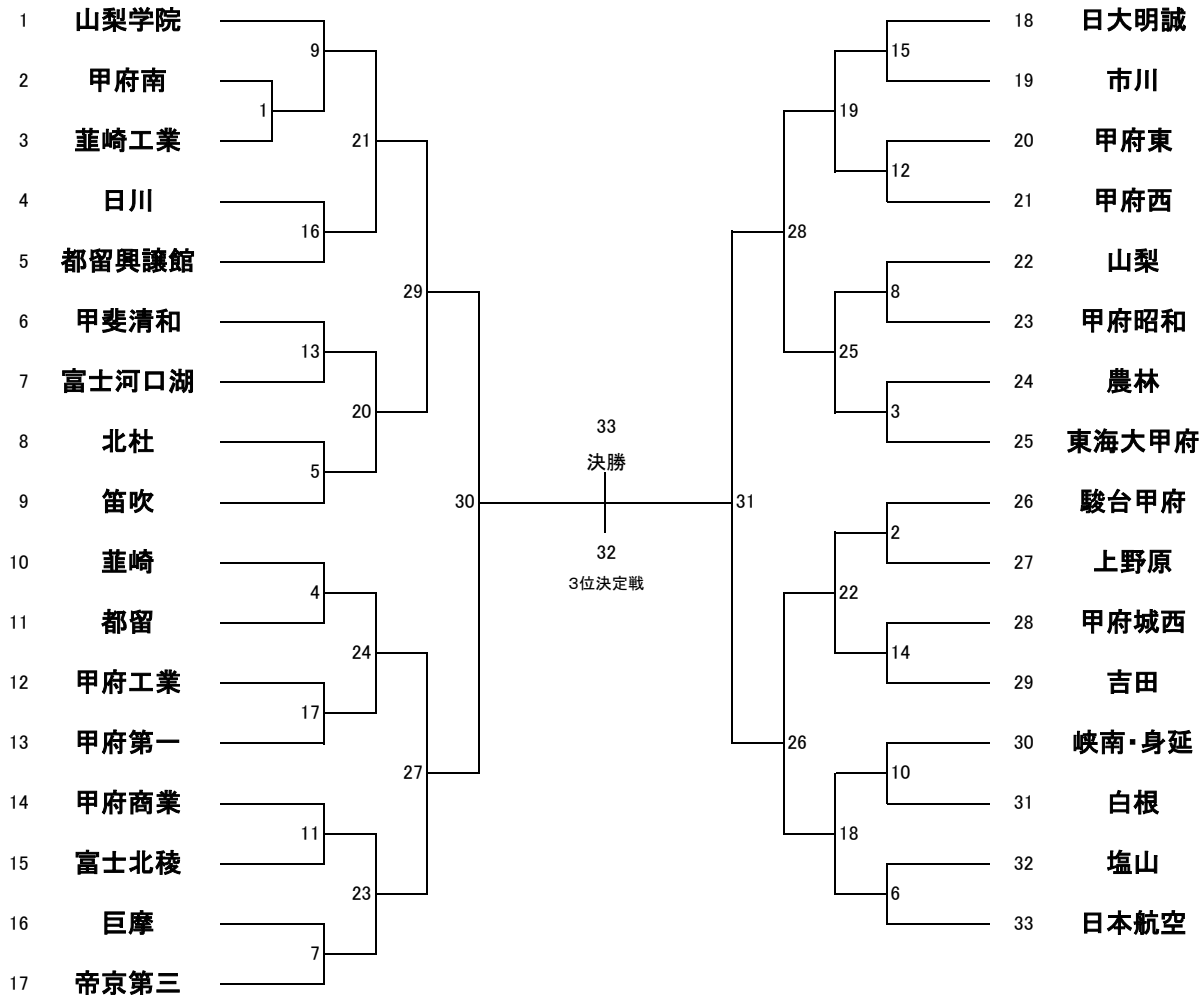

平成28年度県下高校サッカー新人大会について

記

1 期日 平成29年1月21日(土)22日(日)28日(土)29日(日)2月4日(土)5日(日) 6日間

2 組合せ

3 会場・時間・審判・(会場責任者)

◎ 1月21日(土)	韮崎工業	◎ 1月21日(土)	GF穂坂
1 10:00~		4 10:00~	
2 12:00~		5 12:30~	
3 14:00~			
◎ 1月22日(日)	日本航空	◎ 1月22日(日)	山梨学院
6 10:00~		9 10:00~	
7 12:00~		10 12:00~	
8 14:00~		11 14:00~	
◎ 1月22日(日)	甲府東	◎ 1月22日(日)	日大明誠
12 10:00~		15 10:00~	
13 12:00~		16 12:00~	
14 14:00~		17 14:00~	
◎ 1月28日(土)	日本航空	◎ 1月28日(土)	山梨学院
18 10:00~		21 10:00~	
19 12:00~		22 12:00~	
20 14:00~		23 14:00~	
◎ 1月28日(土)	GF穂坂		
24 10:00~			
25 12:30~			
◎ 1月29日(日)	日本航空	◎ 1月29日(日)	山梨学院
26 11:00~		28 11:00~	
27 13:30~		29 13:30~	
(甲府商業が勝ち上がった場合、航空会場のみ11:30、14:00のキックオフ)			
◎ 2月4日(土)	日本航空	◎ 2月5日(日)	山梨学院
30 10:30~		32 10:30~	
31 12:30~		33 12:30~	