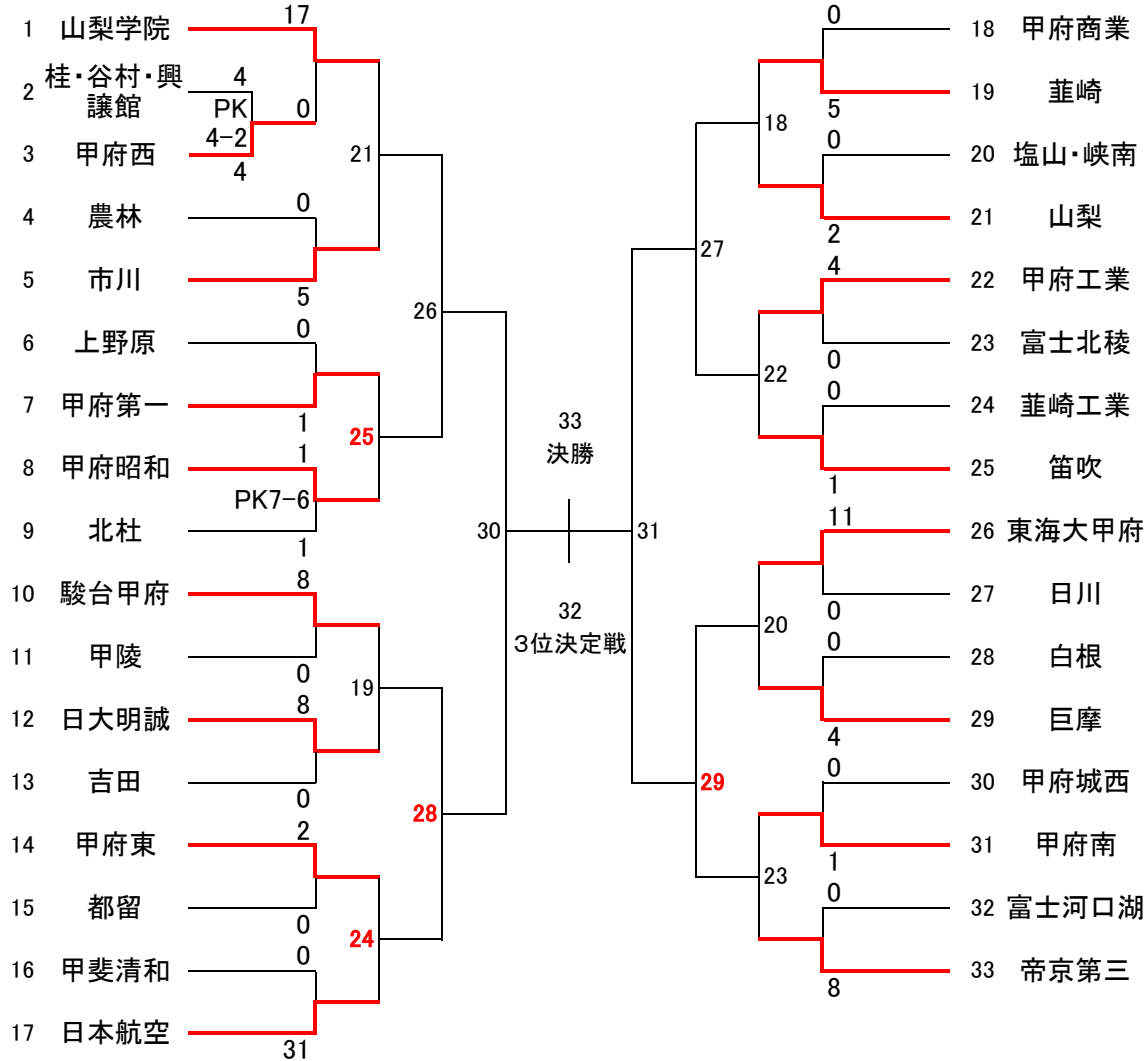

平成26年度県下高校サッカー新人大会

2回戦試合結果 記

1 期日 平成27年1月24日(土)25日(日)31日(土)2月1日(日)7日(土)8日(日) 6日間

2 組合せ

3 会場・時間・審判・(会場責任者)

◎ 1月31日(土) GF穂坂
18 10:00~
19 12:00~
20 14:00~

◎ 1月31日(土) 山梨学院
21 10:00~
22 12:00~
23 14:00~

◎ 1月31日(土) 日本航空
24 10:00~
25 12:00~

◎ 2月1日(日) 山梨学院
26 10:30~
27 12:30~

◎ 2月1日(日) 日本航空
28 10:30~
29 12:30~

◎ 2月7日(土) 山梨学院
30 10:30~
31 12:30~

◎ 2月8日(日) 山梨学院
32 10:30~
33 12:30~

■連絡事項

※1月25日(日)のGF穂坂会場の組み合わせが変更になりました、ご確認いただきますようお願いいたします。

2015/※初狩公園の2回戦結果が雪のため使用出来なくなり会場及び組み合わせが変更になりました、ご確認いただきますようお願いいたします。