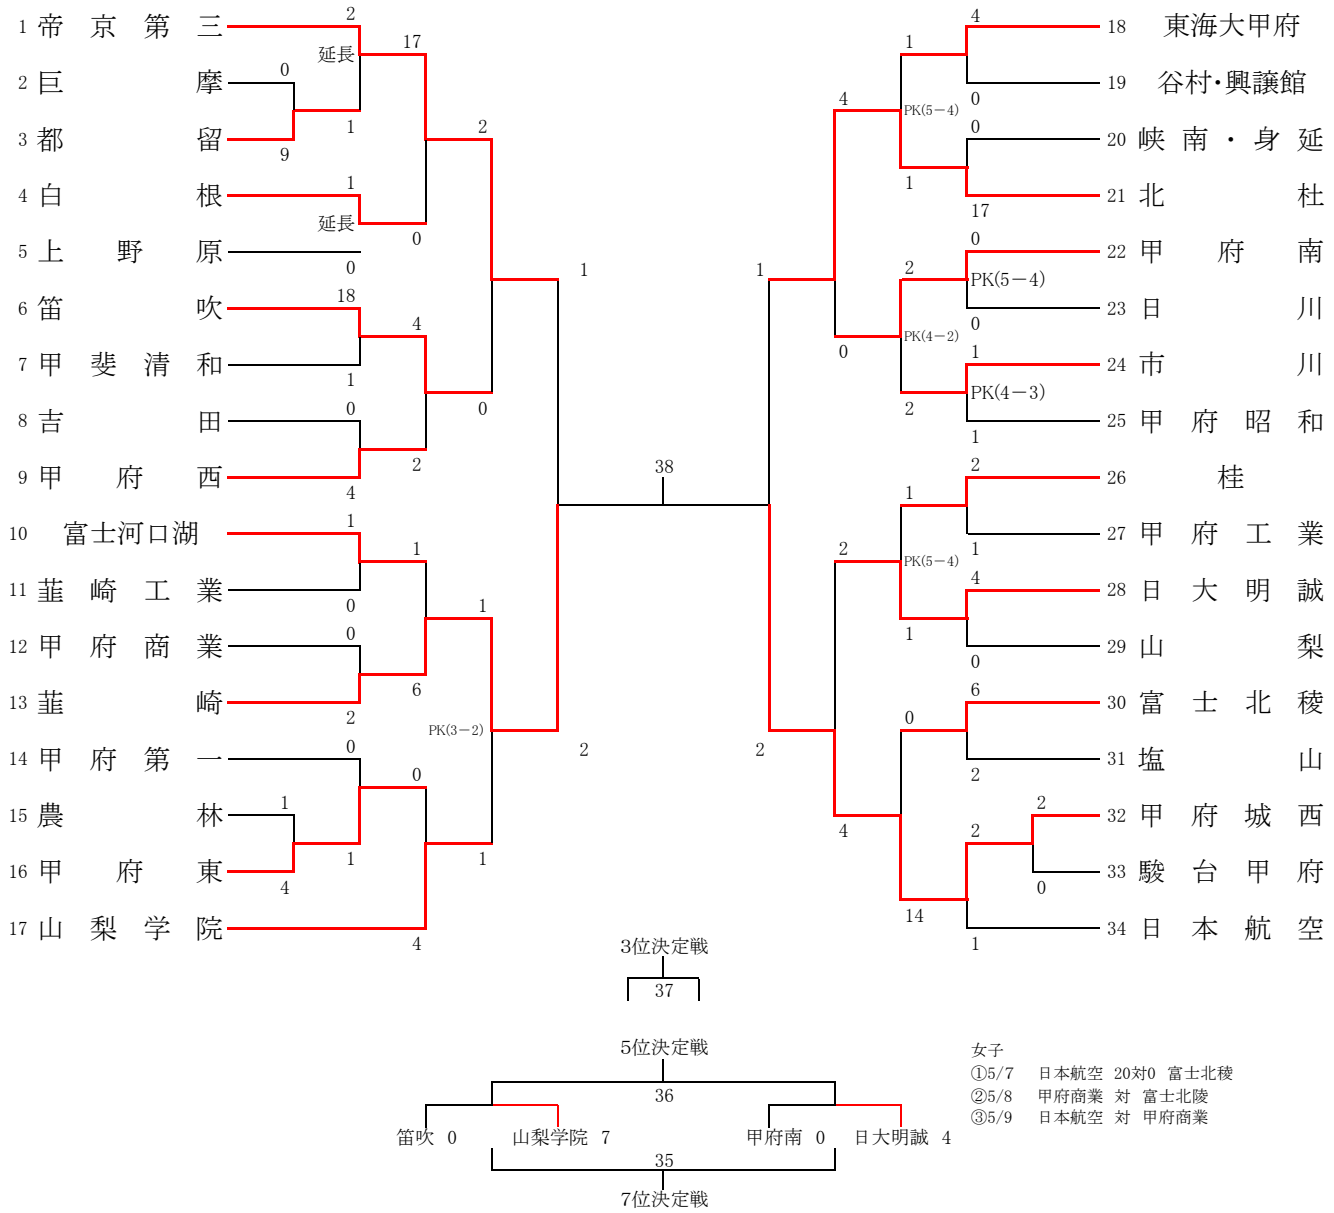

平成26年度 第66回県高校総体サッカー競技兼関東大会予選について

記

1 期 日 4月26日(土)・29日(火)・5月3日(土)・4日(日)・7日(水)・8日(木)・9日(金) 7日間の予定

2 組合せ

4月26日	第一	第二	第三
時間(KICK OFF)	10時	12時	14時
山中湖きらら	1	2	
初狩公園	3	4	
押原公園	5	6	7

4月29日	第一	第二	第三
時間(KICK OFF)	10時	12時	14時
帝京第三	8	9	10
GF穂坂	11	12	13
日大明誠	14	15	16
日本航空	17	18	

5月3日	第一	第二	第三
時間(KICK OFF)	10時	12時	14時
日本航空	19	20	21
山梨学院	22	23	24
帝京第三	25	26	

5月4日	第一	第二	第三
時間(KICK OFF)	11時	13時	
富士陸上	27	28	
富士芝生	29	30	

5月7日	第一	第二	第三
時間(KICK OFF)	10時	12時	14時
押原芝生	31	32	準決勝
押原人工芝	33	34	女子①