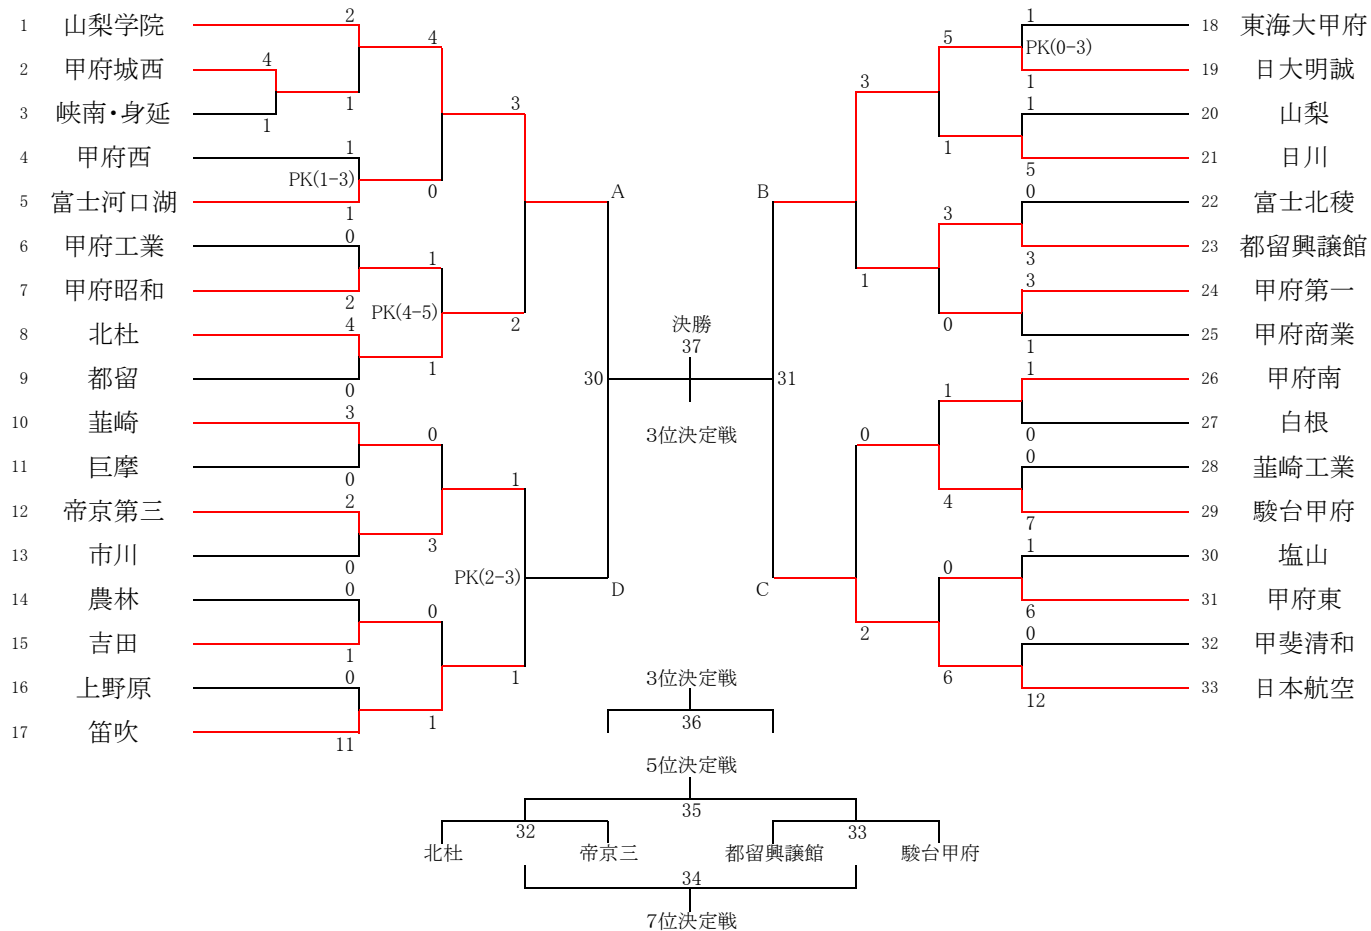

平成28年度 第68回県高校総体サッカー競技兼関東大会予選について

記

1 期日 平成28年4月29日(金)30日(土)5月3日(火)5日(木)11日(水)12日(木)13日(金) 8日間
 女子(5/5(木),5/11(水),5/12(木),5/13(金))4日間

2 組合せ

3 会場・時間・審判・(会場責任者)

◎5月11日(水) 押原天然	◎5月11日(水) 押原人工
準30 10:00~	順32 10:00~
準31 12:30~	順33 12:00~
◎5月11日(水) 日本航空	
女子③10:00~	
女子④12:00~	
◎5月12日(木) 押原人工	◎5月12日(木) 押原天然
7決34 10:00~	女子⑤ 10:00~
5決35 12:00~	3決36 12:00~
◎5月13日(金) 中銀スタジアム	◎5月13日(金) 押原人工
決勝37 10:00~	女子⑥10:00~
	①10:00~ 日本航空 対 富士北稜
	②12:00~ 甲府商業 対 帝京第三
	③10:00~ 日本航空 対 甲府商業
	④12:00~ 富士北稜 対 帝京第三
	⑤10:00~ 富士北稜 対 甲府商業
	⑥10:00~ 日本航空 対 帝京第三