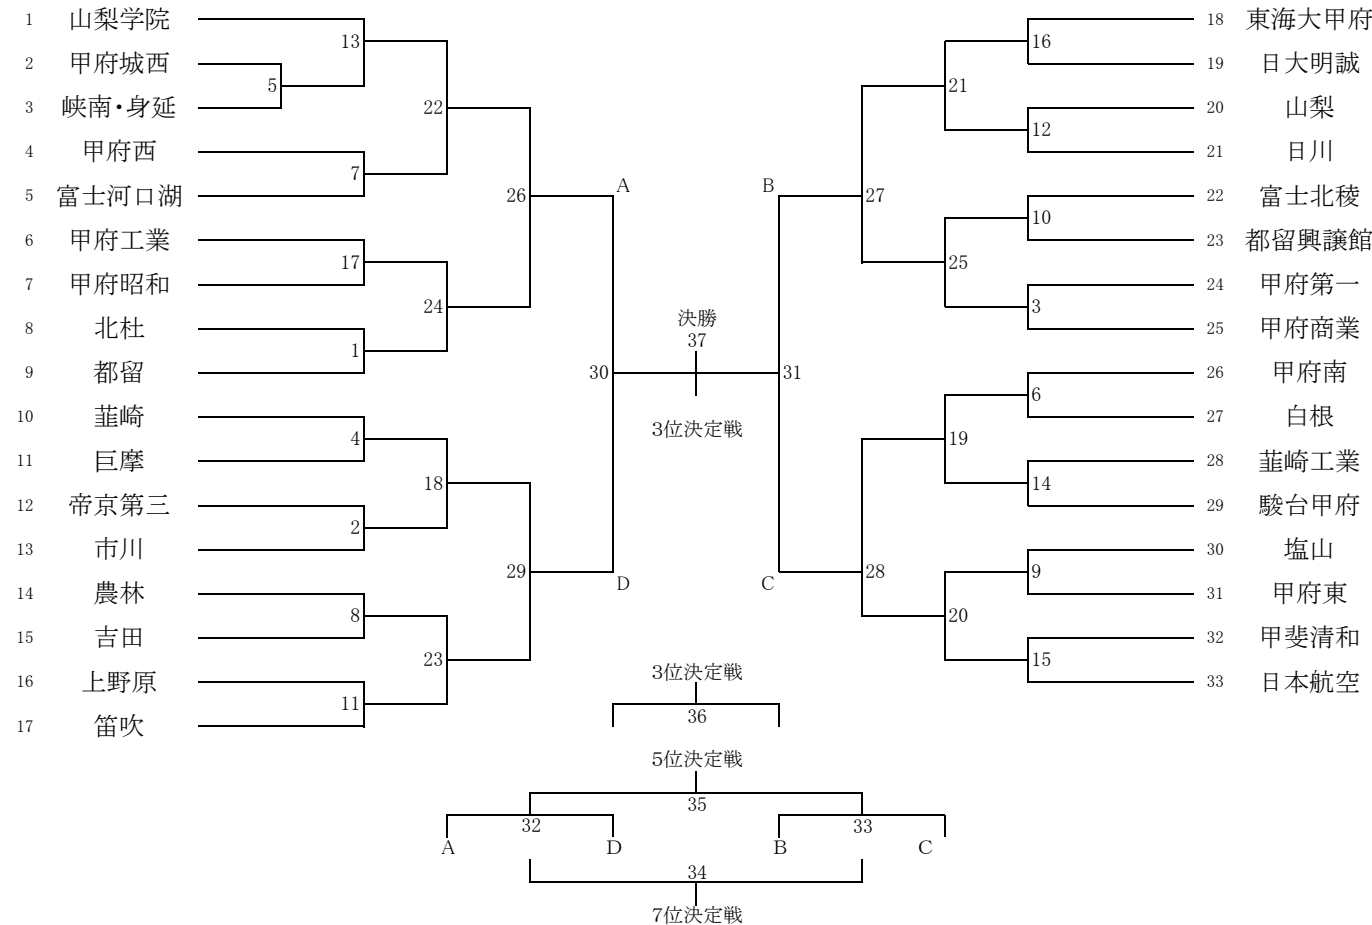

平成28年度 第68回県高校総体サッカー競技兼関東大会予選について

記

1 期 日 平成28年4月29日(金)30日(土)5月3日(火)5日(木)11日(水)12日(木)13日(金) 8日間
 女子(5/5(木),5/11(水),5/12(木),5/13(金))4日間

2 組合せ

女子
 5/5 ①10:00～ 日本航空 対 富士北稜
 日本航空 ②12:00～ 甲府商業 対 帝京第三
 5/11 ③10:00～ 日本航空 対 甲府商業
 日本航空 ④12:00～ 富士北稜 対 帝京第三
 5/12 ⑤10:00～ 富士北稜 対 甲府商業
 押原天
 5/13 ⑥10:00～ 日本航空 対 帝京第三
 押原人工

3 会場・時間・審判・(会場責任者)

◎4月29日(金)	初狩憩い	◎4月29日(金)	GF穂坂
1 10:00～		4 10:00～	
2 12:00～		5 12:00～	
3 14:00～		6 14:00～	
◎4月30日(土)	山中湖きらら	◎4月30日(土)	初狩憩い
7 10:00～		10 10:00～	
8 12:00～		11 12:00～	
9 14:00～		12 14:00～	
◎4月30日(土)	山梨学院	◎4月30日(土)	日本航空
13 12:00～		15 10:00～	
14 14:00～		16 12:00～	
17 14:00～		17 14:00～	
◎5月3日(火)	GF穂坂	◎5月3日(火)	日本航空
18 11:00～		20 11:00～	
19 13:30～		21 13:30～	
◎5月3日(火)	山梨学院	◎5月3日(火)	初狩憩い
22 11:00～		24 11:00～	
23 13:30～		25 13:30～	
◎5月5日(木)	韮崎中央陸上	◎5月5日(木)	韮崎中央芝生
26 11:00～		28 11:00～	
27 13:30～		29 13:30～	
◎5月5日(木)	日本航空		
女子①10:00～			
女子②12:00～			
◎5月11日(水)	押原天然	◎5月11日(水)	押原人工
準30 10:00～		順32 10:00～	
準31 12:30～		順33 12:00～	
◎5月11日(水)	日本航空		
女子③10:00～			
女子④12:00～			
◎5月12日(木)	押原人工	◎5月12日(木)	押原天然
7決34 10:00～		女子⑤ 10:00～	
5決35 12:00～		3決36 12:00～	
◎5月13日(金)	中銀スタジアム	◎5月13日(金)	押原人工
決勝37 10:00～		女子⑥10:00～	