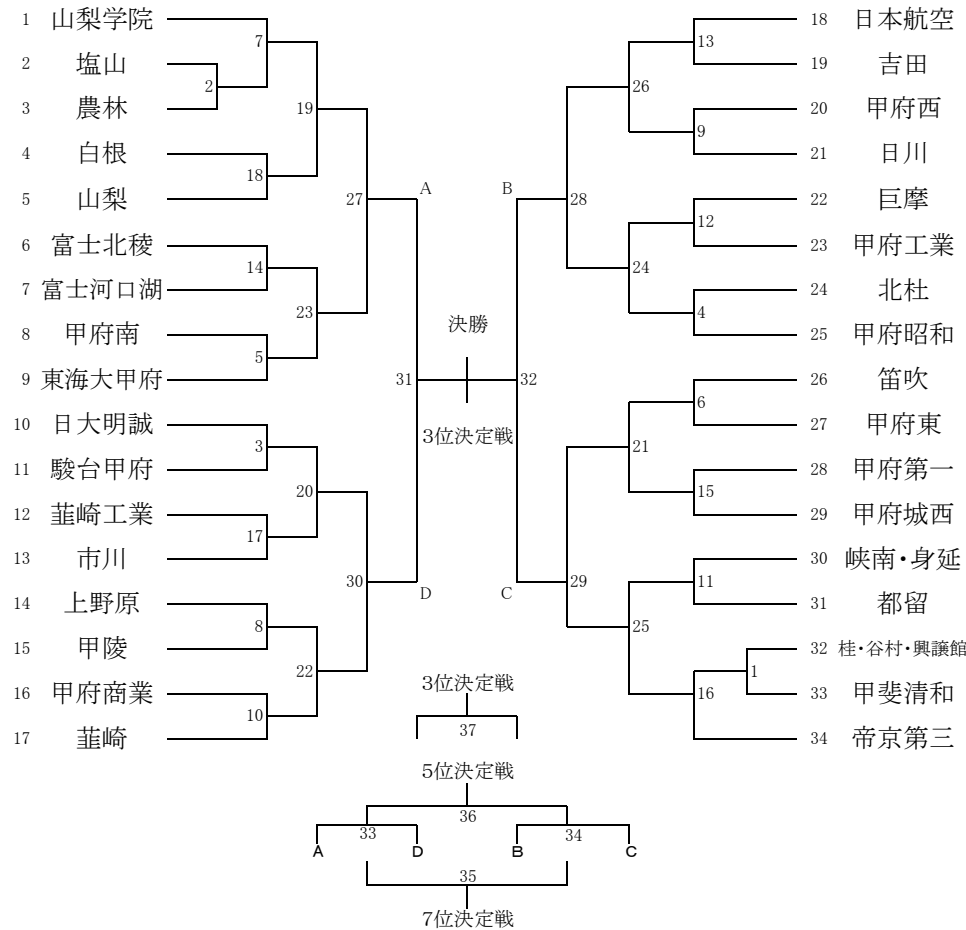

各学校長・関係各位

平成27年度 第67回県高校総体サッカー競技兼関東大会予選について

記

1 期日 平成27年4月29日(水)5月3日(日)6日(水)10日(日)13日(水)14日(木)15日(金) 7日間

2 組合せ

女子

3 会場・時間・審判・(会場責任者)

◎4月29日(水) 初狩憩い
1 10:00~
2 12:00~
3 14:00~