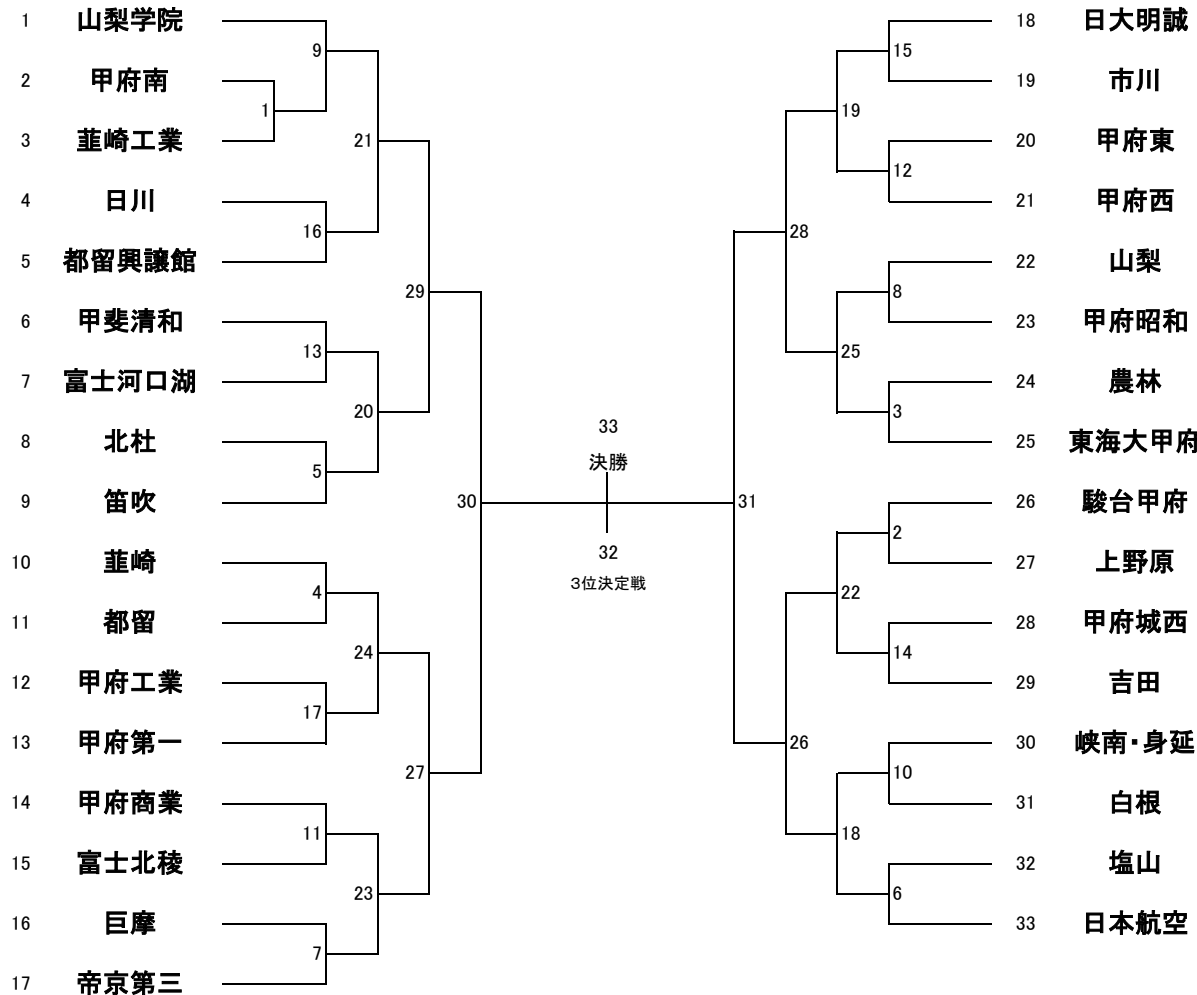

平成28年度県下高校サッカー新人大会について

記

1 期日 平成29年1月21日(土)22日(日)28日(土)29日(日)2月4日(土)5日(日) 6日間

2 組合せ

3 会場・時間・審判・(会場責任者)

◎ 1月21日(土)	押原人工芝	◎ 1月21日(土)	GF穂坂
1 10:00~		4 10:00~	
2 12:00~		5 12:30~	
3 14:00~			
◎ 1月22日(日)	日本航空	◎ 1月22日(日)	山梨学院
6 10:00~		9 10:00~	
7 12:00~		10 12:00~	
8 14:00~		11 14:00~	
◎ 1月22日(日)	甲府東	◎ 1月22日(日)	日大明誠
12 10:00~		15 10:00~	
13 12:00~		16 12:00~	
14 14:00~		17 14:00~	
◎ 1月28日(土)	日本航空	◎ 1月28日(土)	山梨学院
18 10:00~		21 10:00~	
19 12:00~		22 12:00~	
20 14:00~		23 14:00~	
◎ 1月28日(土)	GF穂坂		
24 10:00~			
25 12:30~			
◎ 1月29日(日)	日本航空	◎ 1月29日(日)	山梨学院
26 11:00~		28 11:00~	
27 13:30~		29 13:30~	
(甲府商業が勝ち上がった場合、航空会場のみ11:30、14:00のキックオフ)			
◎ 2月4日(土)	日本航空	◎ 2月5日(日)	山梨学院
30 10:30~		32 10:30~	
31 12:30~		33 12:30~	