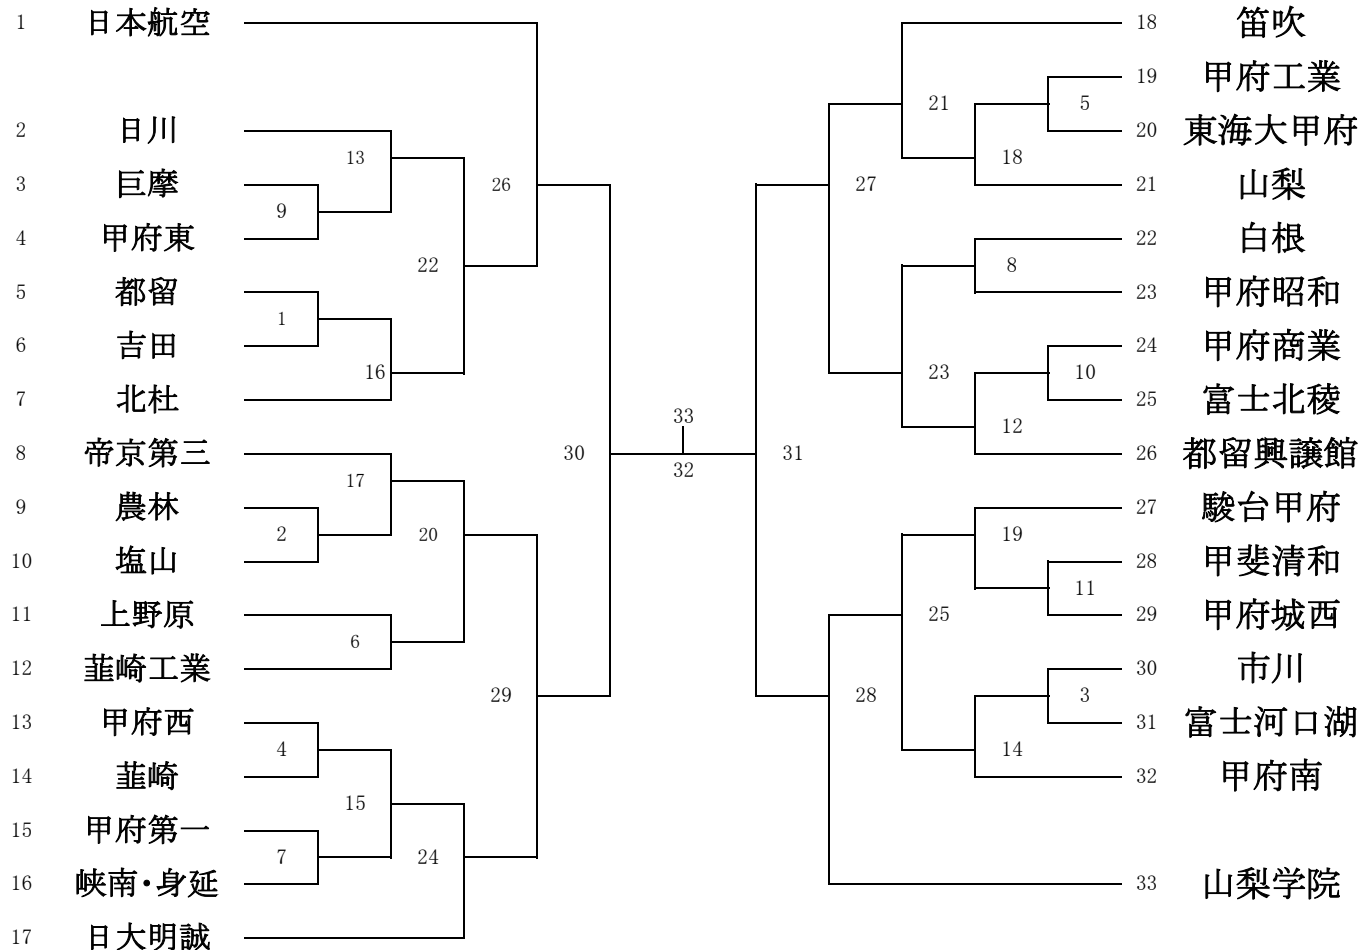

訂正版

平成28年度全国高等学校総合体育大会サッカー競技県予選
兼 原杯争奪サッカー大会について

1 期 日 平成28年5月28日(土)29日(日)6月11日(土)12日(日)18日(土)19日(日) 6日間

2 組合せ

3 会場・時間・審判・(会場責任者)

◎ 5月28日(土)	初狩憩いの公園	◎ 5月28日(土)	御勅使
1 10:00~		4 10:00~	
2 12:00~		5 12:00~	
3 14:00~			
◎ 5月28日(土)	韮崎工サッカー場	◎ 5月28日(土)	甲府東
6 10:00~		9 10:00~	
7 12:00~		10 12:00~	
8 14:00~		11 14:00~	
◎ 5月29日(日)	初狩憩いの公園	◎ 5月29日(日)	御勅使
12 10:00~		15 10:00~	
13 12:00~		16 12:00~	
14 14:00~			
◎ 5月29日(日)	帝京第三		
17 10:00~			
18 12:00~			
19 14:00~			
◎ 6月11日(土)	帝京第三	◎ 6月11日(土)	初狩憩いの公園
20 10:00~		22 10:00~	
21 12:00~		23 12:00~	
◎ 6月11日(土)	日大明誠		
24 10:00~			
25 12:00~			
◎ 6月12日(日)	韮崎陸上	◎ 6月12日(日)	韮崎芝生
26 11:00~		28 11:00~	
27 13:30~		29 13:30~	
◎ 6月18日(土)	中銀スタジアム	◎ 6月19日(日)	中銀スタジアム
30 10:00~ 準決勝		32 12:30~ 3位決定戦	
31 12:30~ 準決勝		33 15:10~ 決勝	

※日大明誠会場については、当日校内にて試験をしておりますので、応援禁止となります。